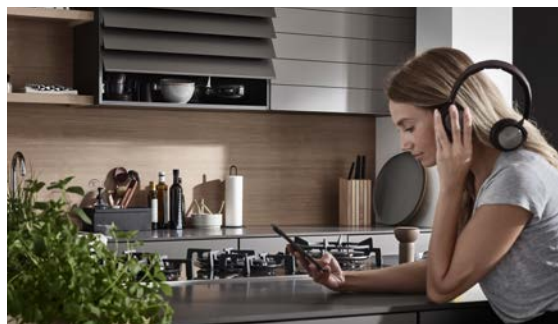

Argumenty zamiast pustych słów.

Unikalne wzornictwo

Czy to elegancja systemu otwierania, który pomimo niewidocznego systemu prowadnic zapewnia spójne połączenie z innymi meblami czy też bogactwo palety kolorów RUVISIO crystal, pozwalające na uzyskanie frontu w dyskretnych barwach ale także umożliwiające odważne połączenia kolorystyczne? Cokolwiek to jest, szafka FLIPDOOR zrobi wrażenie w każdej kuchni.

Komfortowa i bezpieczna

Lekkie profile RAUVISIO crystal sprawiają, że szafka FLIPDOOR bardzo łatwo się otwiera – oznacza to większy komfort także w trudniejszych sytuacjach, np. przy układaniu naczyń. Ponadto brak wystających elementów po otwarciu szafka zapewnia w porównaniu z innymi rozwiązaniami znacznie mniejsze ryzyko zranienia.

Gotowa do montażu

Przemysłany mechanizm otwierania o przepięknym kształcie nie oznacza wcale skomplikowanego montażu. Wręcz przeciwnie. Szafka FLIPDOOR dostarczana jest w zestawie gotowym do montażu.