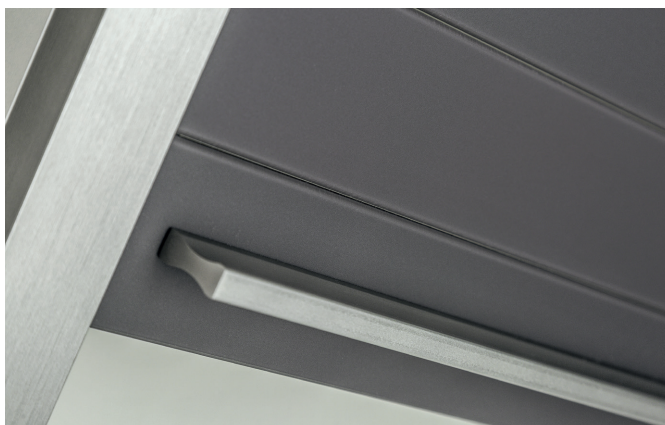

RAUVOLET CRYSTAL-LINE

Produktu klāsts

Krāsas, kas pieejamas noliktavas:

Visas pašreizējās RAUVISIO crystal krāsas ir pieejamas kā nestandarts.

C3 kasešu sistēma:

	600x1000	600x1500	900x1000	900x1500	600x1000	600x1500	900x1000	900x1500
Plātnes biezums	16 mm	16 mm	16 mm	16 mm	19 mm	19 mm	19 mm	19 mm
Bianco glancēta	17071731101	17071741101	17071751101	17071761101	17071771101	17071781101	17071791101	17071811101
Magnolia glancēta	17071731103	17071741103	17071751103	17071761103	17071771103	17071781103	17071791103	17071811103
Piano glancēta	17071731114	17071741114	17071751114	17071761114	17071771114	17071781114	17071791114	17071811114
Bianco matēta	17071731001	17071741001	17071751001	17071761001	17071771001	17071781001	17071791001	17071811001
Magnolia matēta	17071731003	17071741003	17071751003	17071761003	17071771003	17071781003	17071791003	17071811003
Piano matēta	17071731014	17071741014	17071751014	17071761014	17071771014	17071781014	17071791014	17071811014

Piederumu komplekts:

	600x1000	600x1500	900x1000	900x1500	600x1000	600x1500	900x1000	900x1500
Plātnes biezums	16 mm	16 mm	16 mm	16 mm	19 mm	19 mm	19 mm	19 mm
Alumīnija	17071821001	17071831001	17071841001	17071851001	17071911001	17071921001	17071931001	17071941001
Nerūšējošais tērauds	17071821002	17071831002	17071841002	17071851002	17071911002	17071921002	17071931002	17071941002
Oniksa melns	17071821006	17071831006	17071841006	17071851006	17071911006	17071921006	17071931006	17071941006

Lūdzu, ievērojiet attiecīgo tehnisko informāciju par izstrādājumiem, kuru var iegūt tiešsaistē vietnē www.rehau.lv.