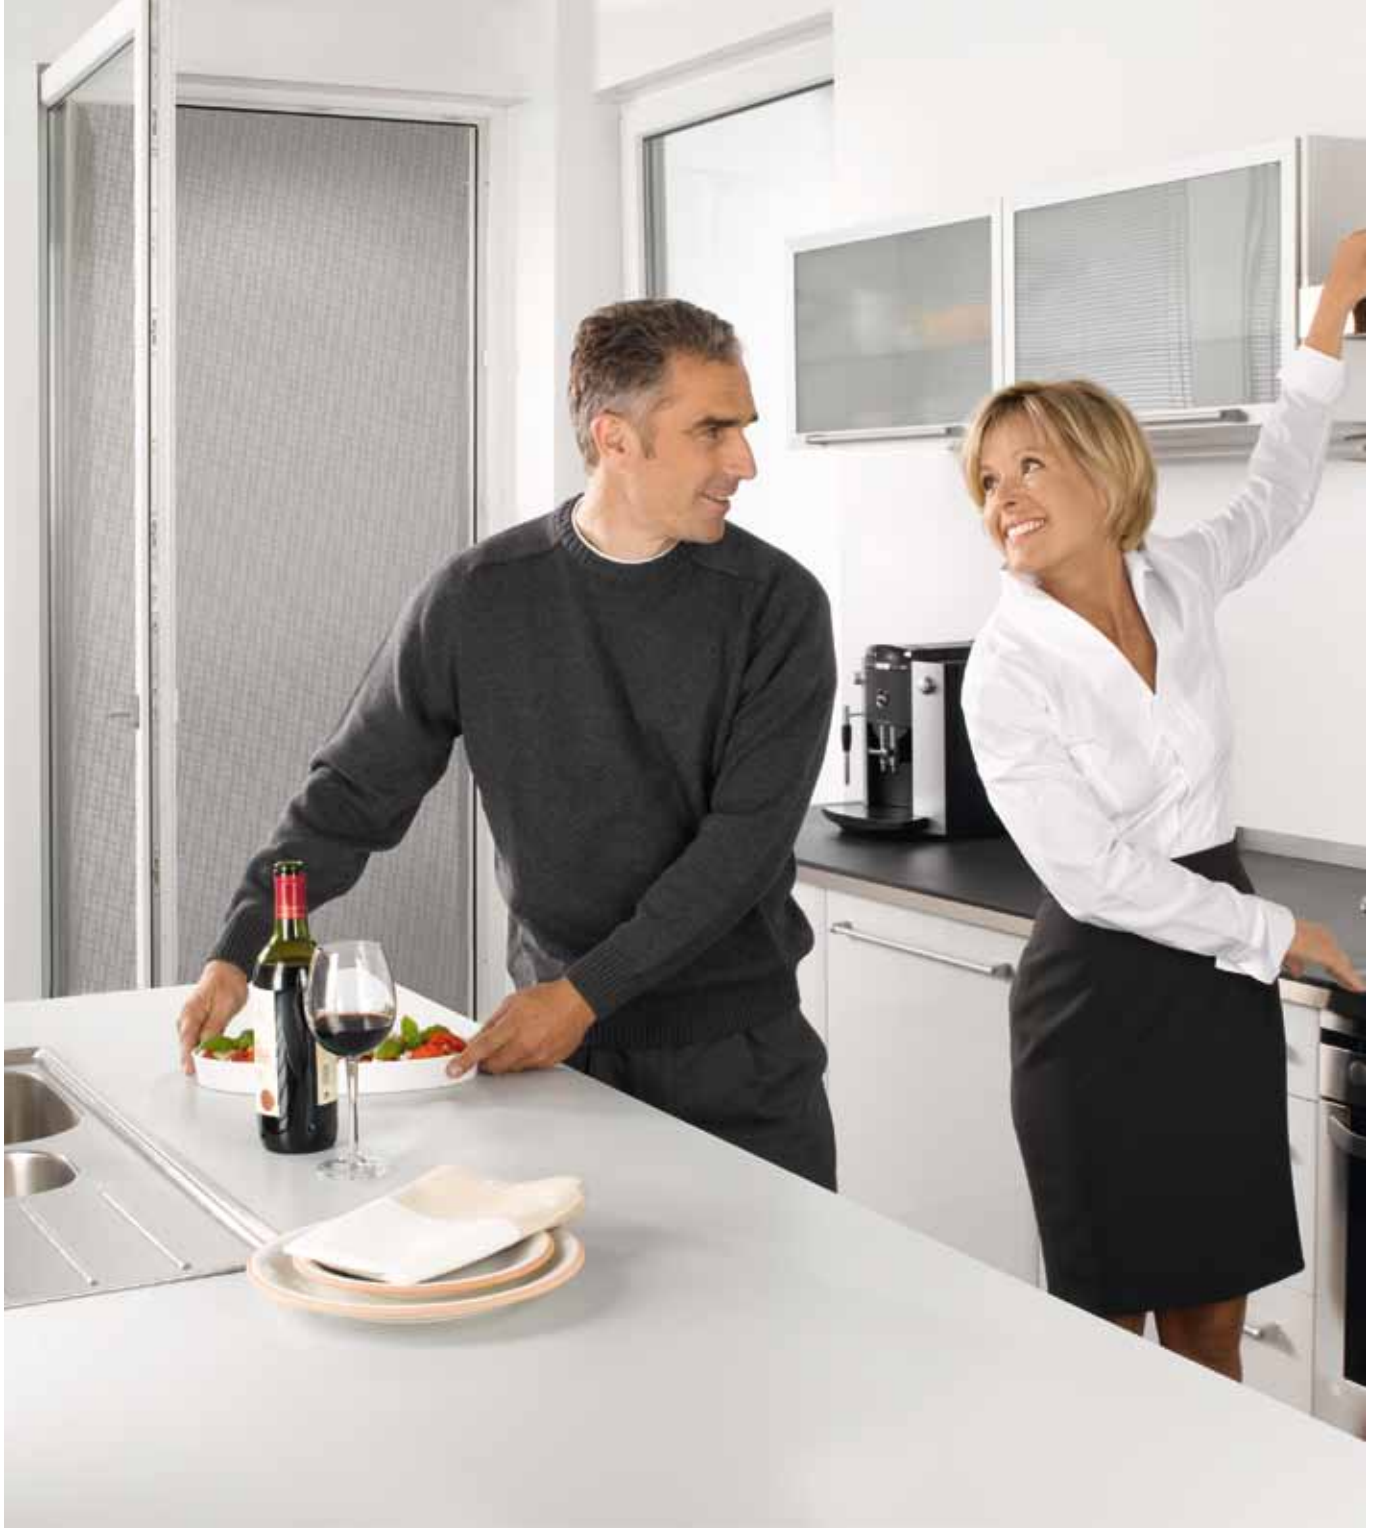

Těžká fólie