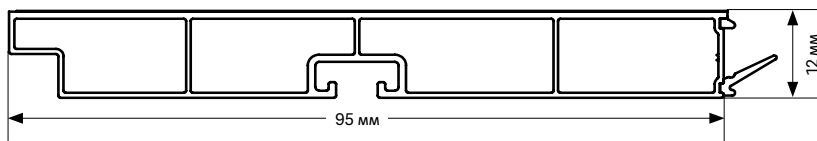

Цокольна накладка RAUBASE pro 100