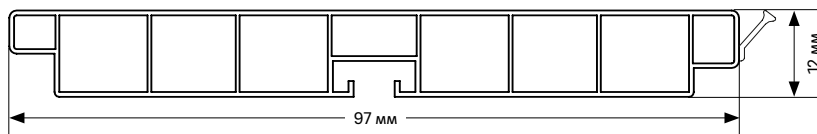

Вигляд профілів у розрізі

Цокольна накладка RAUBASE inition 100