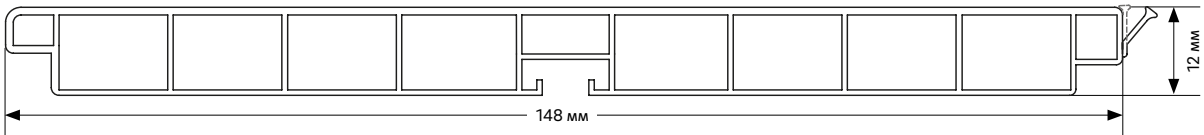

Вигляд профілів у розрізі

Цокольна накладка RAUBASE inition 150