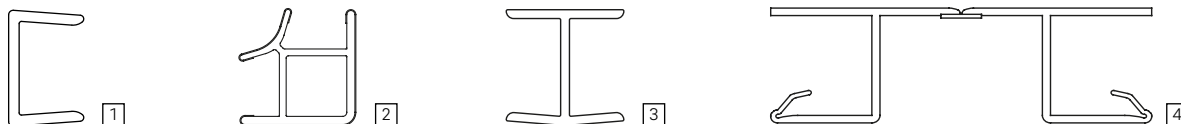

Упаковка: 15 профілів по 4 м у коробці

Фасонні елементи

1 Заглушка права/ліва	2 Зовн. кут/ Внутр. кут 90°	3 З'єднувач	4 З'єднувач гнучкий (90°-180°)	Назва декору	Код декору
13471831019	13440231019	13440251019	13471791019	Алюміній гладкий	2619L
13471831020	13440231020	13440251020	13471791020	Алюміній з ефектом «щітки»	2620L
13471831021	13440231021	13440251021	13471791021	ержавійка ефектом «щітки»	2621L