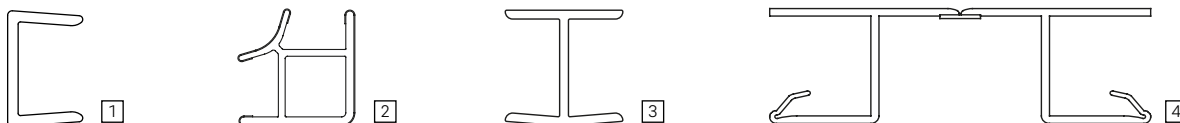

Фасонні елементи

Оптимальна узгодженість кольорів фасонних елементів як для RAUBASE inition, так і для RAUBASE pro.