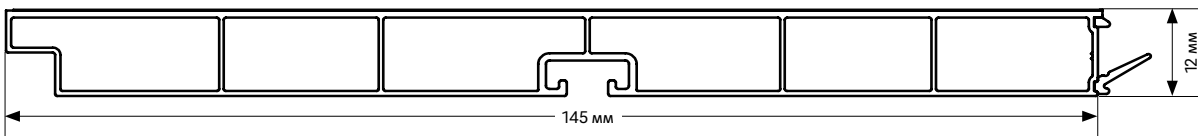

Цокольна накладка RAUBASE pro 150