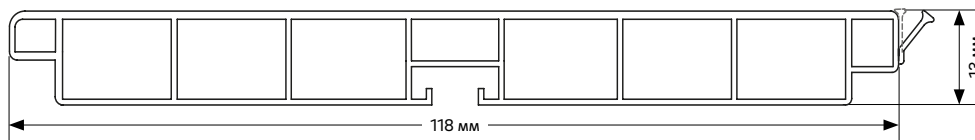

Вигляд профілів у розрізі

Цокольна накладка RAUBASE initiation 120