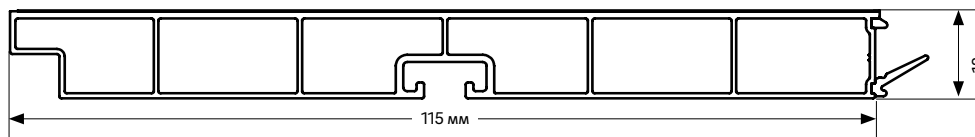

Цокольна накладка RAUBASE pro 120