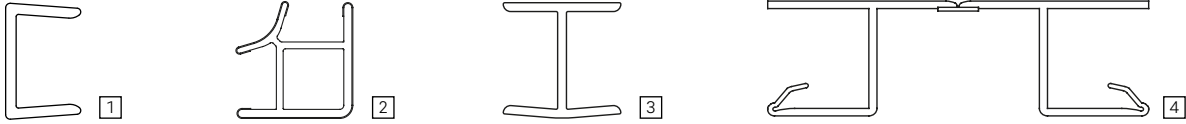

Упаковка: 15 профілів по 4 м у коробці

Фасонні елементи

1 Заглушка права/ліва	2 Зовн. кут/ Внутр. кут 90°	3 З'єднувач	4 З'єднувач гнучкий (90°-180°)	Назва декору	Код декору
13471841019	13352321019	13440261019	13352381019	Алюміній гладкий	2619L
13471841020	13352321020	13440261020	13352381020	Алюміній з ефектом «щітки»	2620L
13471841021	13352321021	13440261021	13352381021	Нержавійка ефектом «щітки»	2621L
13471841022	13352321022	13440261022	13352381022	Срібний	2622L
13471841023	13352321023	13440261023	13352381023	Білий	2623L
13471841024	13352321024	13440261024	13352381024	Чорний	2624L