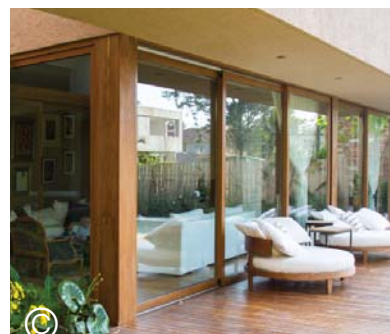

HIGH-DESIGN SLIDE ofrece la máxima variedad de colores

Puedes escoger el color o el acabado que más se ajuste a tus gustos y necesidades, incluso si quieres que tu espacio esté al día de las últimas tendencias en decoración. Da rienda suelta a tu imaginación y crea tu propio estilo para tu puerta HIGH-DESIGN SLIDE.

Más de 50 colores a tu disposición para que elijas el que más te guste y mejor se ajuste al diseño de tu casa. Con acabados madera, colores lisos, texturas metálicas... ¿cómo quieres que sea tu balconera REHAU?

Gama de colores:

Más de 50 colores para un diseño sin igual

Se emplean **ruedas** de alta calidad para un óptimo funcionamiento

Vidrio aislante hasta 33 mm de grosor

Sistema de 2 cámaras con una **cámara de refuerzo de mayor tamaño** para mayor estabilidad

Refuerzo de acero galvanizado para una **estática óptima** y **funcionalidad duradera**

Las **juntas de cepillo** preinsertadas confieren una elevada estanqueidad al agua y evitan las filtraciones de aire