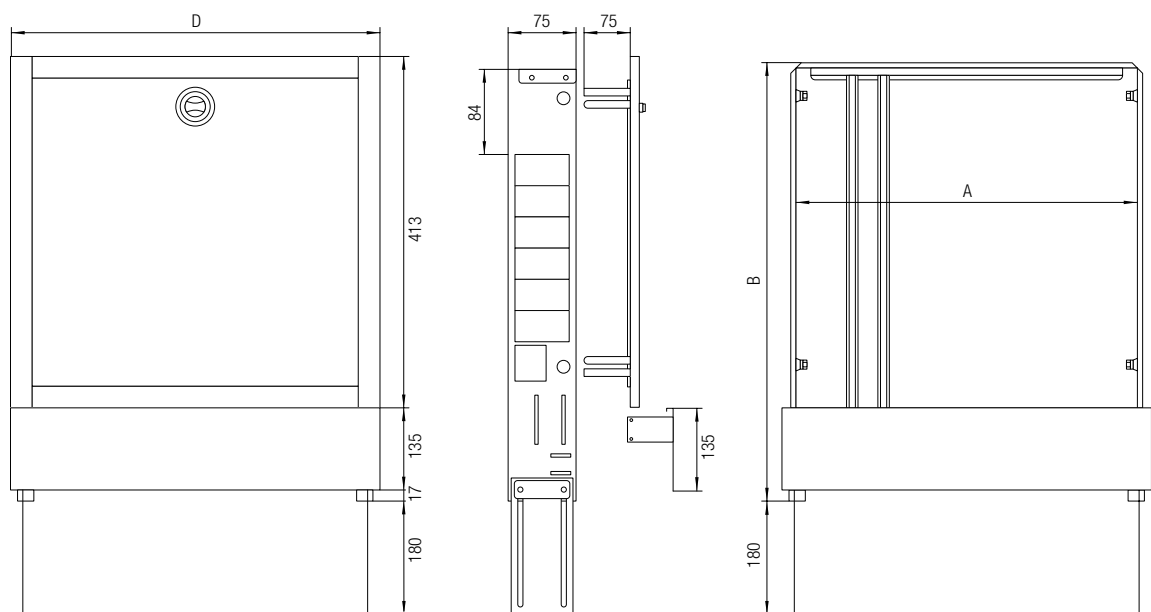

Aufgrund der geringen Schranktiefe können keine Anbauteile wie z.B. Regelset flex verbaut werden. Bei einer Schranktiefe von 75 mm bis 80 mm sind zwischen dem Verteilerbalken und der Rückwand des Verteilerschanks, die dem RAUTHERM SPEED HKV-D P beiliegenden Schallschutzstreifen anzubringen.

Abmessungen Verteilerschrank UP 75 kompakt

Schranktyp UP 75		A	550	750	950	1150
Bauhöhe des Schanks minimal	[mm]	B	555	555	555	555
Bauhöhe des Schanks maximal	[mm]		735	735	735	735
Erforderliche Rohbauaussparung Bauhöhe minimal	[mm]		557	557	557	557
Erforderliche Rohbauaussparung Bauhöhe maximal	[mm]		732	732	732	732
Erforderliche Rohbauaussparung Breite	[mm]	D	600	800	1000	1200
Erforderliche Rohbauaussparung Tiefe minimal	[mm]		75	75	75	75
Erforderliche Rohbauaussparung Tiefe maximal	[mm]		135	135	135	135
Schrankgewicht	[kg]		10,7	13,5	15,9	17,9