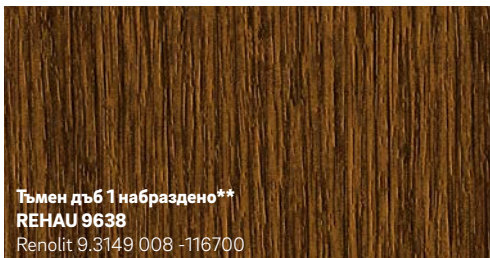

Представените цветове могат да се отличават поради технически причини при печата от оригиналните цветове на фолиото. В изключителни случаи поради повишените разходи на време и сили за производство е възможно сроковете за доставка да се различават.

* Стандартен само при едностранно фолиране
** От 01.01.2020 г. декорът е нестандартен