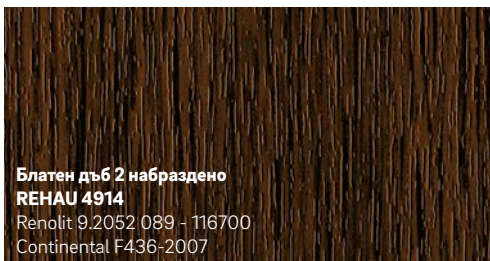

Представените цветове могат да се отличават поради технически причини при печата от оригиналните цветове на фолиото. В изключителни случаи поради повишените разходи на време и сили за производство е възможно сроковете за доставка да се различават.

* Стандартен само при едностранно фолиране
** От 01.01.2020 г. декорът е нестандартен