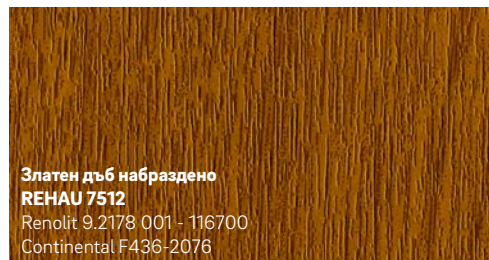

Представените цветове могат да се отличават поради технически причини при печата от оригиналните цветове на фолиото. В изключителни случаи поради повишените разходи на време и сили за производство е възможно сроковете за доставка да се различават.

* Стандартен само при едностранно фолиране
** От 01.01.2020 г. декорът е нестандартен