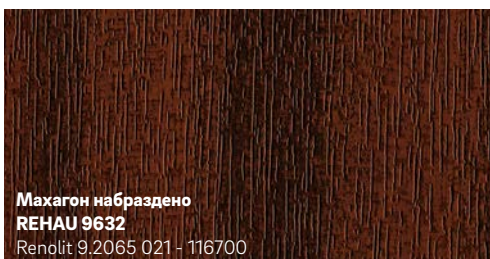

Представените цветове могат да се отличават поради технически причини при печата от оригиналните цветове на фолиото. В изключителни случаи поради повишените разходи на време и сили за производство е възможно сроковете за доставка да се различават.

* Стандартен само при едностранно фолиране
** От 01.01.2020 г. декорът е нестандартен