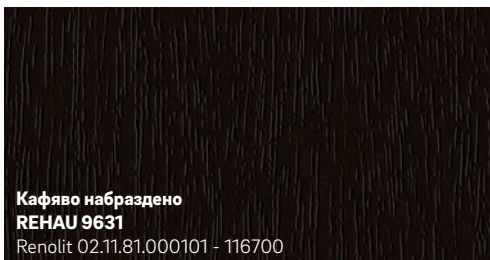

Представените цветове могат да се отличават поради технически причини при печата от оригиналните цветове на фолиото. В изключителни случаи поради повишените разходи на време и сили за производство е възможно сроковете за доставка да се различават.

* Стандартен само при едностранно фолиране
** От 01.01.2020 г. декорът е нестандартен