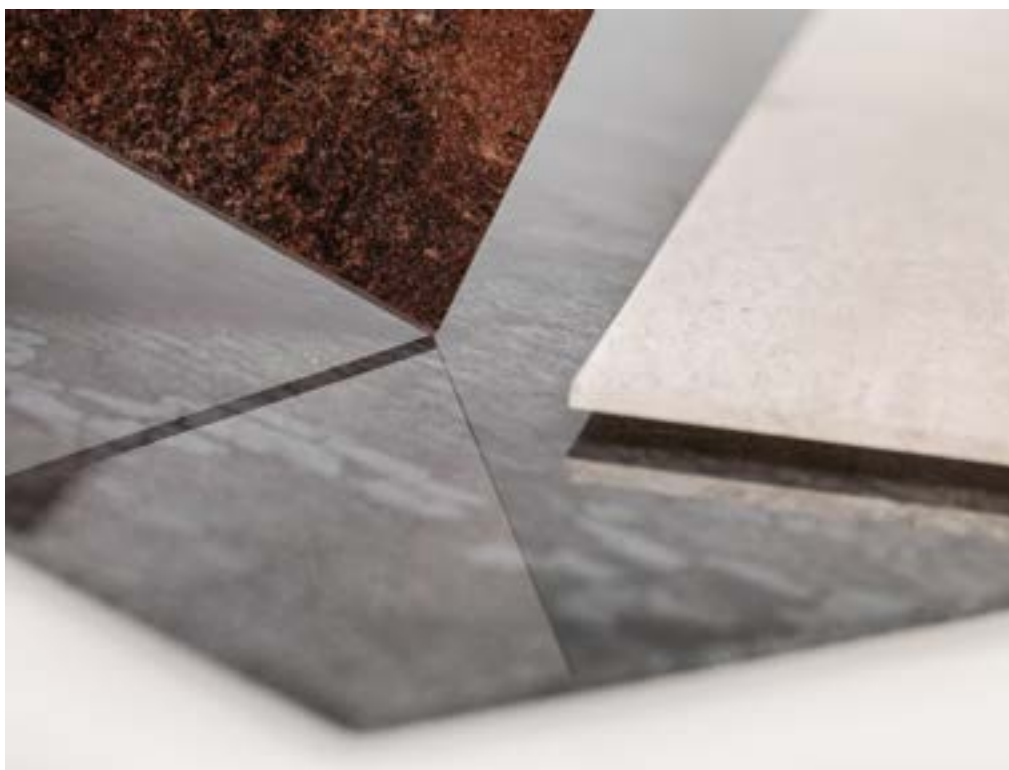

RAUVISIO CRYSTAL DECOR

Ми розширили колекцію RAUVISIO crystal новими яскравими варіаціями декорів, надаючи вам ще більше свободи проектування. У поєднанні з «розумним склом» нові сучасні рішення декоративного дизайну створюють вишуканий ефект глибини. При поєднанні поверхні з відповідною крайкою ви отримуєте ідеальну деталь.

Розміри:

2800 x 1300 x 19 мм
(високоглянцеві і матові плити)
2800 x 1300 x 4,2 мм
(високоглянцевий slim)
2800 x 1300 x 3,7 мм
(матовий slim)

Сучасні рішення для декорування і „розумне скло“

Яскраві, модні рішення для декорування у поєднанні з «розумним склом» створюють вишуканий ефект глибини. Розмаїття розроблених рішень декоративного дизайну дає нам ключі до тенденцій сучасного ринку й дозволяє запропонувати вам ексклюзивні рішення інтер'єру.