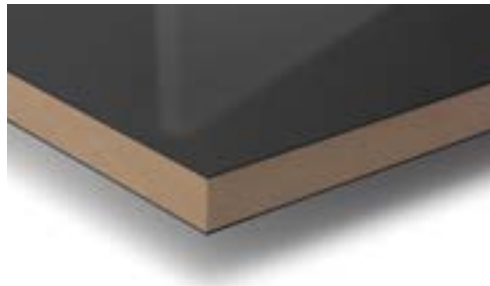

Пресовані компоненти

Готова плита
brilliant: високоглянцевий
brilliant SR: високоглянцевий або матовий

RAUVISIO brilliant доступний у вигляді пресованої великоформатної плити, яка складається з шару акрилового ламінату, плити МДФ та стабілізуючої підкладки відповідного кольору.

Розміри:
2800 x 1300 x 19 мм

Лазерні країки RAUKANTEX
Високоглянцеві або матові

Завдяки поєднанню з узгодженою лазерною крайкою ви отримуйте ідеальну деталь без стиків і швів.