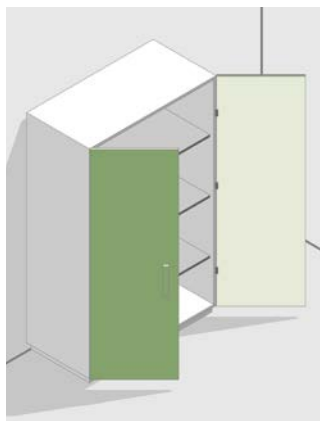

20% mniej odpadu

niż przy obróbce prawdziwego lustra szklanego

RAUVISIO CRYSTAL MIRROR

Nieograniczone możliwości aranżacji

RAUVISIO crystal mirror łatwość i wszechstronność obróbki zawdzięcza zaletom polimerów. Materiał jest giętki i może zostać wygięty w dowolny kształt. Bez trudu można wykonać w nim otwory lub przyciąć według własnego pomysłu.

Przykładowe zastosowania:

Lustro ścienne

Fronty meblowe

Drzwi lustrzane

Obudowa ścienna

RAUVISIO CRYSTAL MIRROR

Oferta

RAUVISIO crystal mirror
Laminat lustrzany o grubości 2,0 mm (duży format)

RAUVISIO crystal slim mirror
Panel lustrzany o grubości 4,0 mm (duży format)

RAUVISIO crystal mirror
laminat prasowany z płytą MDF (duży format)

Numer dekoru 1721L

RAUKANTEX kolekcja obrzeży
meblowych

Idealnie dopasowane do każdej powierzchni