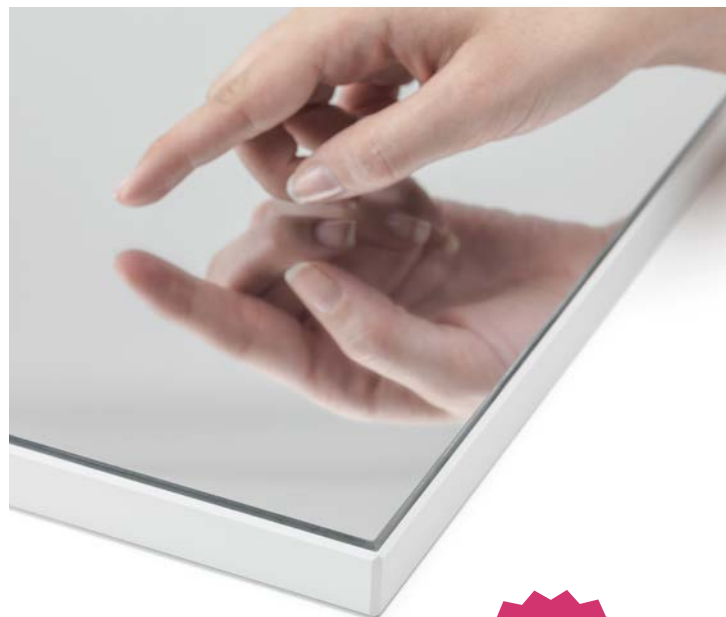

NIEOGRANICZONE MOŻLIWOŚCI ARANŻACJI

Panel lustrzany RAUVISIO crystal mirror

Obróbka
narzędziami do
drewna

RAUVISIO CRYSTAL MIRROR

Polimerowe lustro marki REHAU

Korytarz, łazienka lub sypialnia - lustra znajdziesz niemalże w każdym pomieszczeniu domu. Lustrzany panel RAUVISIO crystal mirror to produkt zastępujący tradycyjne lustra. Możliwości jego wykorzystania do kreatywnych aranżacji wnętrz są wręcz nieograniczone.

Obróbka za pomocą narzędzi

do obróbki drewna

Łatwe czyszczenie

dzięki powłoce odpornej na zabrudzenia

50% lżejsze

niż prawdziwe lustro

10 razy odporniejsze na uszkodzenia

niż prawdziwe lustro

20% mniej odpadu

niż przy obróbce prawdziwego lustra szklanego

RAUVISIO CRYSTAL MIRROR

Nieograniczone możliwości aranżacji

RAUVISIO crystal mirror łatwość i wszechstronność obróbki zawdzięcza zaletom polimerów. Materiał jest giętki i może zostać wygięty w dowolny kształt. Bez trudu można wykonać w nim otwory lub przyciąć według własnego pomysłu.

RAUVISIO crystal slim mirror
Panel lustrzany o grubości 4,0 mm (duży format)

RAUVISIO crystal mirror
laminat prasowany z płytą MDF (duży format)

Numer dekoru 1721L

RAUKANTEX kolekcja obrzeży
meblowych

Idealnie dopasowane do każdej powierzchni