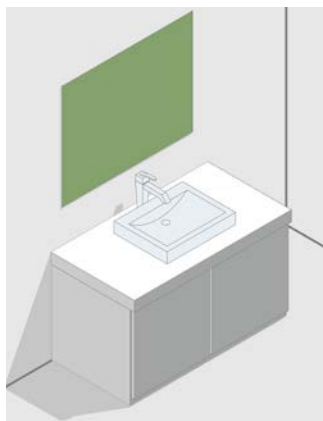

20% mniej odpadu

niż przy obróbce prawdziwego lustra szklanego

RAUVISIO CRYSTAL MIRROR

Nieograniczone możliwości aranżacji

RAUVISIO crystal mirror łatwość i wszechstronność obróbki zawdzięcza zaletom polimerów. Materiał jest giętki i może zostać wygięty w dowolny kształt. Bez trudu można wykonać w nim otwory lub przyciąć według własnego pomysłu.

Przykładowe zastosowania:

Lustro ścienne

Fronty meblowe

Drzwi lustrzane

Obudowa ścienna

RAUVISIO CRYSTAL MIRROR

Oferta

RAUVISIO crystal mirror
Laminat lustrzany o grubości 2,0 mm (duży format)