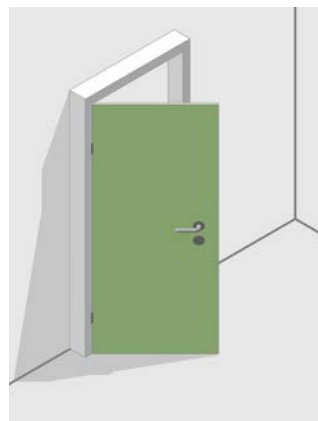

NIEOGRANICZONE MOŻLIWOŚCI ARANŻACJI

Panel lustrzany RAUVISIO crystal mirror

Obróbka
narzędziami do
drewna

RAUVISIO CRYSTAL MIRROR

Polimerowe lustro marki REHAU

Korytarz, łazienka lub sypialnia - lustra znajdziesz niemalże w każdym pomieszczeniu domu. Lustrzany panel RAUVISIO crystal mirror to produkt zastępujący tradycyjne lustra. Możliwości jego wykorzystania do kreatywnych aranżacji wnętrz są wręcz nieograniczone.

20% mniej odpadu

niż przy obróbce prawdziwego lustra szklanego

RAUVISIO CRYSTAL MIRROR

Nieograniczone możliwości aranżacji

RAUVISIO crystal mirror łatwość i wszechstronność obróbki zawdzięcza zaletom polimerów. Materiał jest giętki i może zostać wygięty w dowolny kształt. Bez trudu można wykonać w nim otwory lub przyciąć według własnego pomysłu.

Przykładowe zastosowania:

Lustro ścienne

Fronty meblowe

Drzwi lustrzane

Obudowa ścienna

RAUVISIO CRYSTAL MIRROR

Oferta

RAUVISIO crystal mirror
Laminat lustrzany o grubości 2,0 mm (duży format)