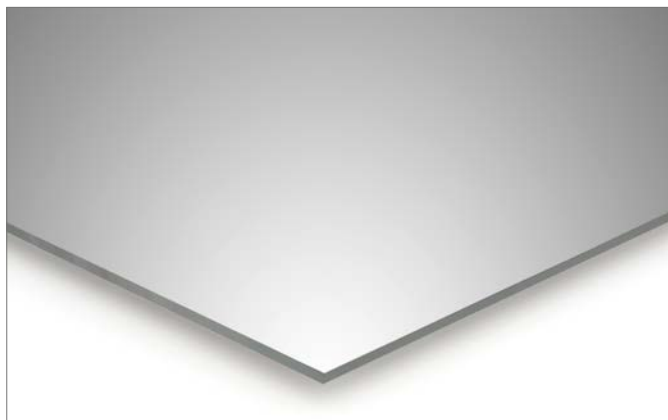

NIEOGRANICZONE MOŻLIWOŚCI ARANŻACJI

Panel lustrzany RAUVISIO crystal mirror

Obróbka
narzędziami do
drewna

RAUVISIO CRYSTAL MIRROR

Polimerowe lustro marki REHAU

Korytarz, łazienka lub sypialnia - lustra znajdziesz niemalże w każdym pomieszczeniu domu. Lustrzany panel RAUVISIO crystal mirror to produkt zastępujący tradycyjne lustra. Możliwości jego wykorzystania do kreatywnych aranżacji wnętrz są wręcz nieograniczone.

20% mniej odpadu

niż przy obróbce prawdziwego lustra szklanego

RAUVISIO CRYSTAL MIRROR

Nieograniczone możliwości aranżacji

RAUVISIO crystal mirror łatwość i wszechstronność obróbki zawdzięcza zaletom polimerów. Materiał jest giętki i może zostać wygięty w dowolny kształt. Bez trudu można wykonać w nim otwory lub przyciąć według własnego pomysłu.

Przykładowe zastosowania:

Lustro ścienne

Fronty meblowe

Drzwi lustrzane

Obudowa ścienna

RAUVISIO CRYSTAL MIRROR

Oferta

RAUVISIO crystal mirror
Laminat lustrzany o grubości 2,0 mm (duży format)

RAUVISIO crystal slim mirror
Panel lustrzany o grubości 4,0 mm (duży format)

RAUVISIO crystal mirror
laminat prasowany z płytą MDF (duży format)

Numer dekoru 1721L

RAUKANTEX kolekcja obrzeży
meblowych

Idealnie dopasowane do każdej powierzchni