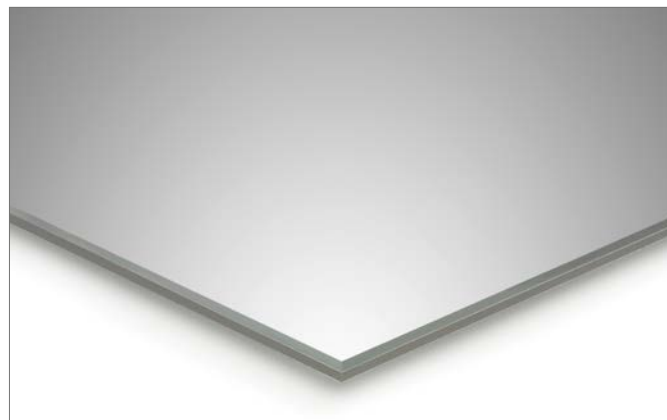

NIEOGRANICZONE MOŻLIWOŚCI ARANŻACJI

Panel lustrzany RAUVISIO crystal mirror

Obróbka
narzędziami do
drewna

RAUVISIO CRYSTAL MIRROR

Polimerowe lustro marki REHAU

Korytarz, łazienka lub sypialnia - lustra znajdziesz niemalże w każdym pomieszczeniu domu. Lustrzany panel RAUVISIO crystal mirror to produkt zastępujący tradycyjne lustra. Możliwości jego wykorzystania do kreatywnych aranżacji wnętrz są wręcz nieograniczone.

20% mniej odpadu

niż przy obróbce prawdziwego lustra szklanego

RAUVISIO CRYSTAL MIRROR

Nieograniczone możliwości aranżacji

RAUVISIO crystal mirror łatwość i wszechstronność obróbki zawdzięcza zaletom polimerów. Materiał jest giętki i może zostać wygięty w dowolny kształt. Bez trudu można wykonać w nim otwory lub przyciąć według własnego pomysłu.

Przykładowe zastosowania:

Lustro ścienne

Fronty meblowe

Drzwi lustrzane

Obudowa ścienna

RAUVISIO CRYSTAL MIRROR

Oferta

RAUVISIO crystal mirror
Laminat lustrzany o grubości 2,0 mm (duży format)

RAUVISIO crystal slim mirror
Panel lustrzany o grubości 4,0 mm (duży format)

RAUVISIO crystal mirror
laminat prasowany z płytą MDF (duży format)

Numer dekoru 1721L

RAUKANTEX kolekcja obrzeży
meblowych

Idealnie dopasowane do każdej powierzchni