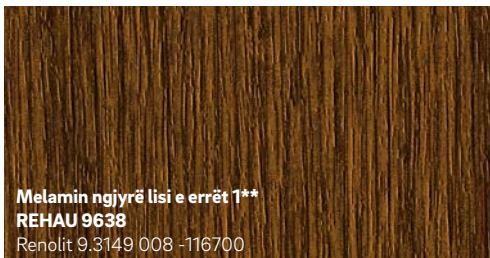

**2** Dekoret prej laminati nga REHAU trajtohen paraprakisht me adeziv dhe me një procedurë të posaçme të makinave me kapacitet të lartë vendosen me kujdes tek profili i dritares. Pra, ato janë të forta dhe të lidhura me profilin për një kohë të gjatë.

## Shumëllojshmëri arkitekturore

Tek REHAU nuk do të gjeni vetëm një dizajnim individual të ngjyrës por të gjitha mundësitë për ti dhënë formë.

Për arsye teknike, ngjyrat e treguara mund të ndryshojnë nga ngjyrat origjinale të fletës metalike.