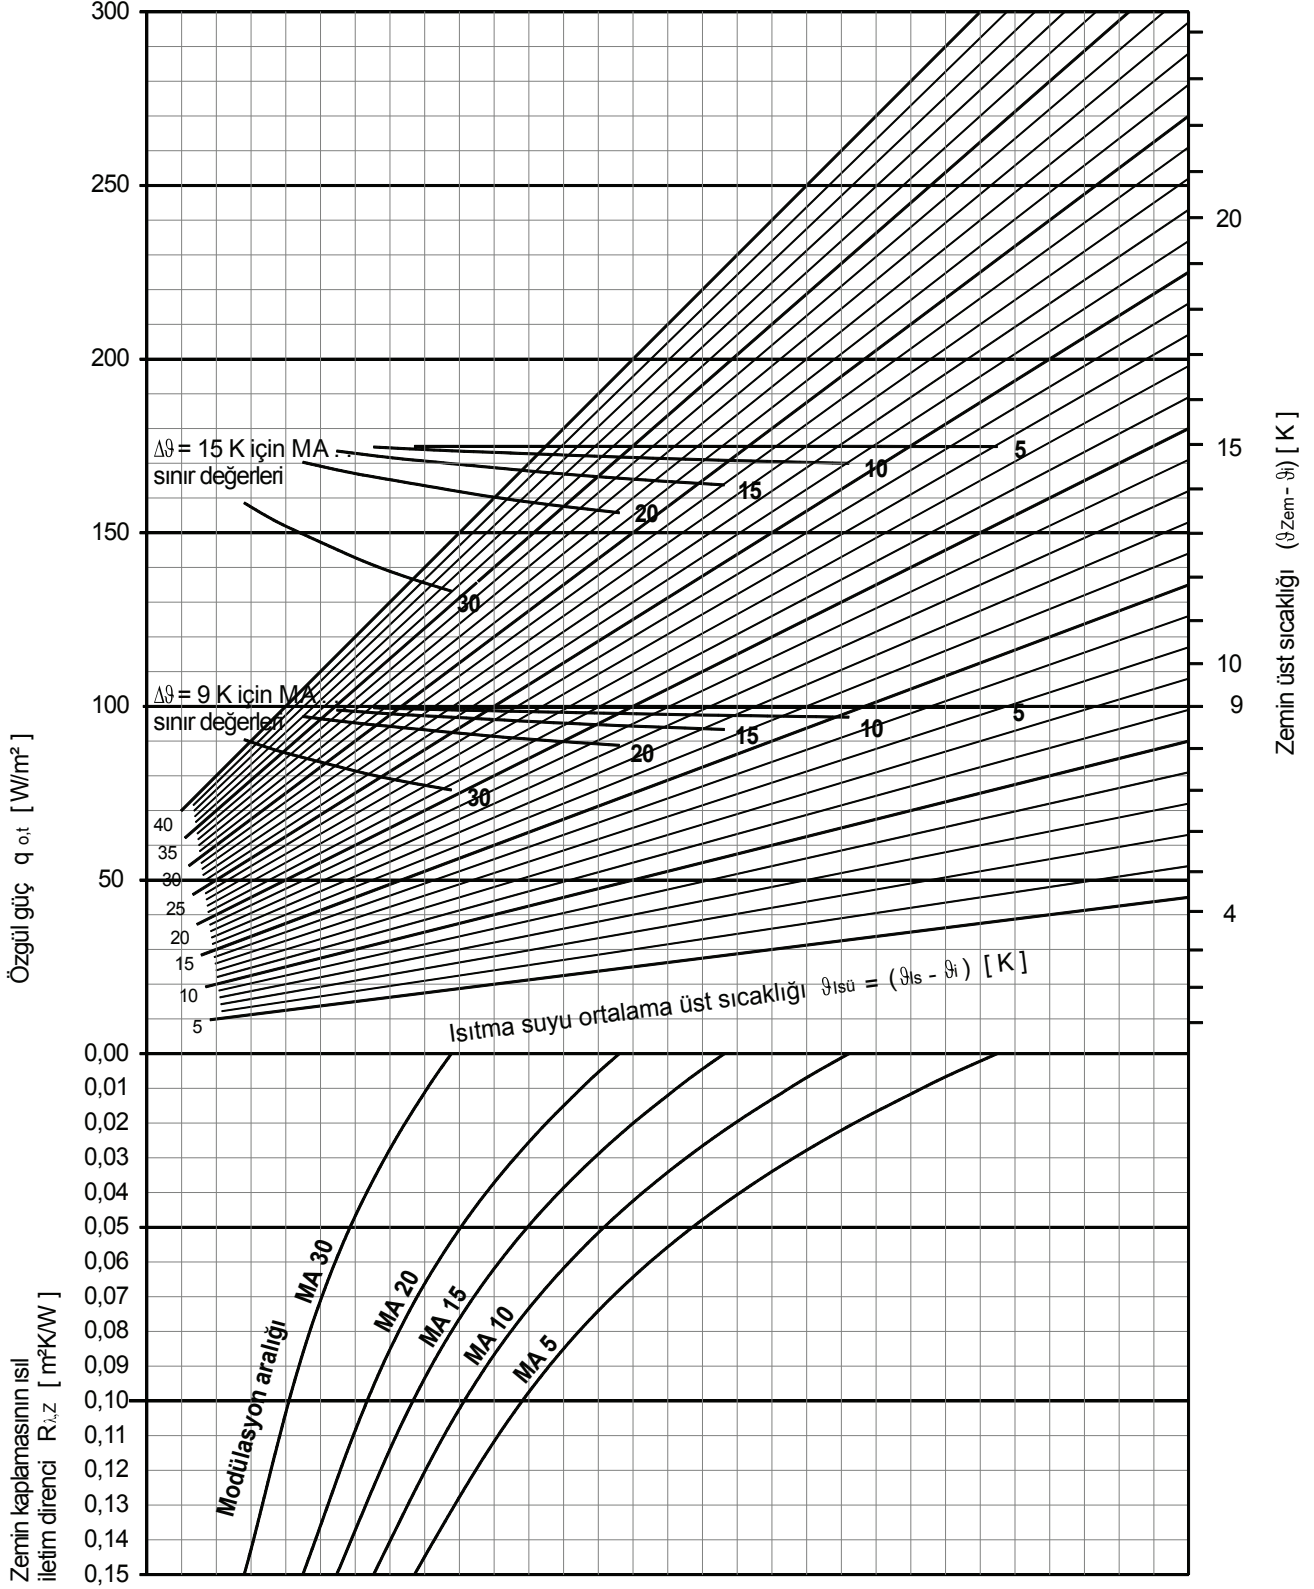

Yerden ısıtma
güç diyagramı

RAUFIX Lamalı sistem
RAUTHERM S 17 x 2,0 mm

Yerden ısıtma
güç diyagramı

RAUFIX Lamalı sistem
RAUTHERM S 20 x 2,0 mm

Yerden ısıtma
güç diyagramı

RAUFIX Lamalı sistem
RAUTITAN flex 16 x 2,2 mm