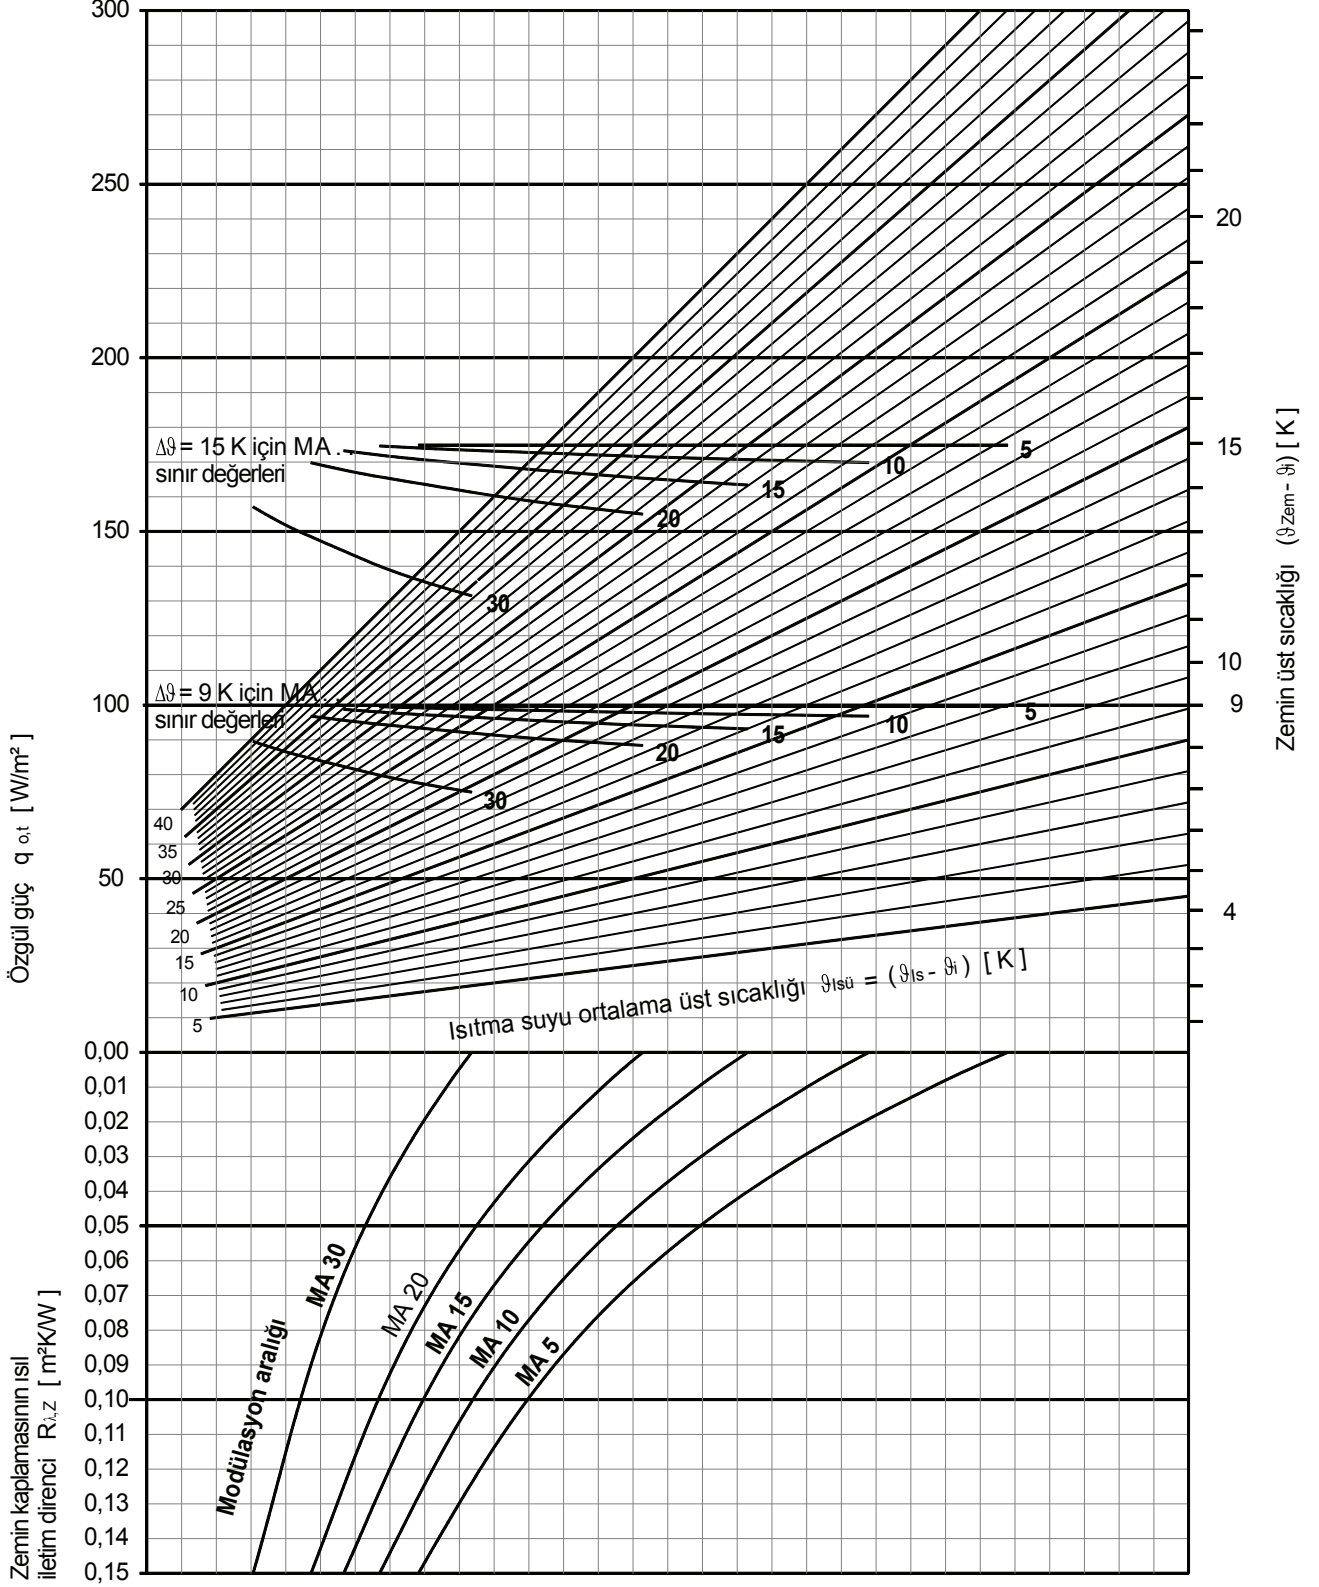

Yerden ısıtma
güç diyagramı

RAUFIX Lamalı sistem
RAUTHERM S 17 x 2,0 mm

Yerden ısıtma
güç diyagramı

RAUFIX Lamalı sistem
RAUTHERM S 20 x 2,0 mm

Yerden ısıtma
güç diyagramı

RAUFIX Lamalı sistem
RAUTITAN flex 16 x 2,2 mm