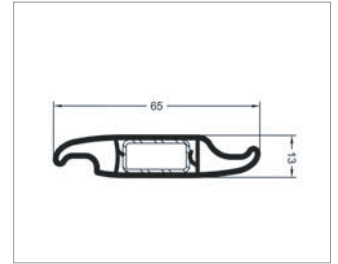

Περσίδες

Περσίδα Kombi

Κερδίστε από τα πλεονεκτήματα:

Λειτουργικότητα και εξοικονόμηση χρόνου

- με την περσίδα Kombi η οποία έχει ήδη περασμένο τον οπλισμό
- μειωμένος χρόνος κατασκευής
- άριστη αποθήκευση