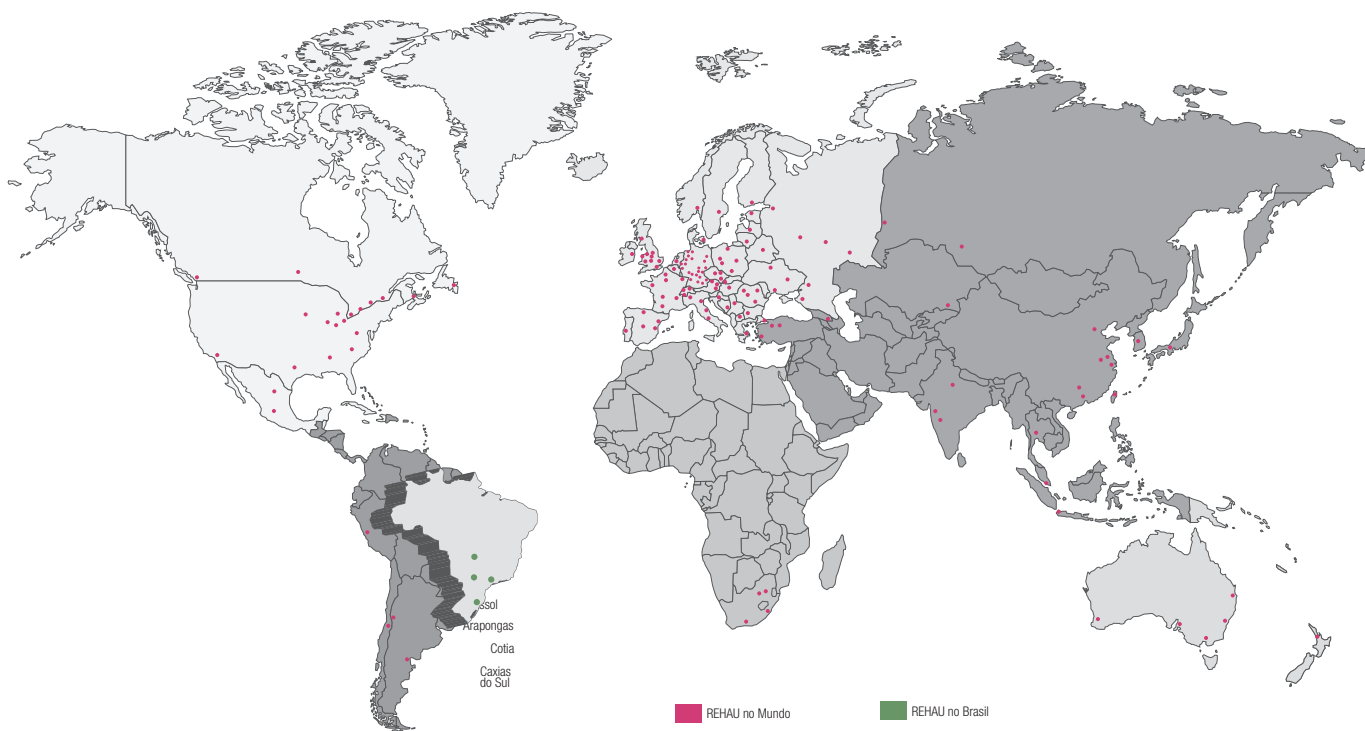

A parceira ideal em qualquer desafio

Fundada em 1948, na Alemanha, a REHAU desenvolve e comercializa produtos, sistemas e módulos a partir de termoplásticos e elastômeros, contribuindo para a solução de problemas técnicos em qualquer tipo de projeto.

Uma empresa presente em mais de 50 países que atua em praticamente todos os setores, como a indústria automobilística, engenharia, obras públicas e civis, tecnologia médica, indústria de mobiliário e muitos mais.

A REHAU aplica todos os processos usuais na transformação de polímeros – extrusão, injeção, moldagem térmica e método de sopro – e oferece ainda todas as possibilidades para acabamentos de superfícies e para produção e elaboração de produtos, incluindo todo o processo de engenharia. Conheça a REHAU, seja um parceiro e conte com o apoio de quem é especialista em superar desafios.

REHAU BRASIL

MATRIZ COTIA / SP

RUA TOMAS SEPE, 55
JARDIM DA GLÓRIA
CEP: 06711-270 - COTIA - SP
TEL: -11 4613 3920/3904
FAX: -11 4613 3923
vbsap@rehau.com

FILIAL ARAPONGAS

PÇA. DR. JÚLIO JUNQUEIRA, 88
SALA 1101 - ED. PAL. DA IND. E COM.
CEP: 86701-160
ARAPONGAS - PR
TEL: -43 3152 2004
FAX: -43 3152 2004
arapongas@rehau.com

FILIAL CAXIAS DO SUL

RUA ERNESTO ALVES, 1887
SALA 402 - CENTRO
CEP: 95020-360
CAXIAS DO SUL - RS
TEL: -54 3214 6606
FAX: -54 3214 6606
caxias@rehau.com

FILIAL MINAS

RUA SANTA RITA DURÃO, 74
SALA 1005 - BAIRRO FUNCIONÁRIOS
CEP 00000-000
MONO MONOMO - MG
TEL: -31 3309 7737
FAX: -31 3309 7738
????????????@rehau.com

FILIAL MIRASSOL

AV. ALFREDO BLUNDI, 32-27
BAIRRO PORTAL
CEP: 15130-000
MIRASSOL - SP
TEL: -17 3253 5190
FAX: -17 3253 5218
mirassol@rehau.com