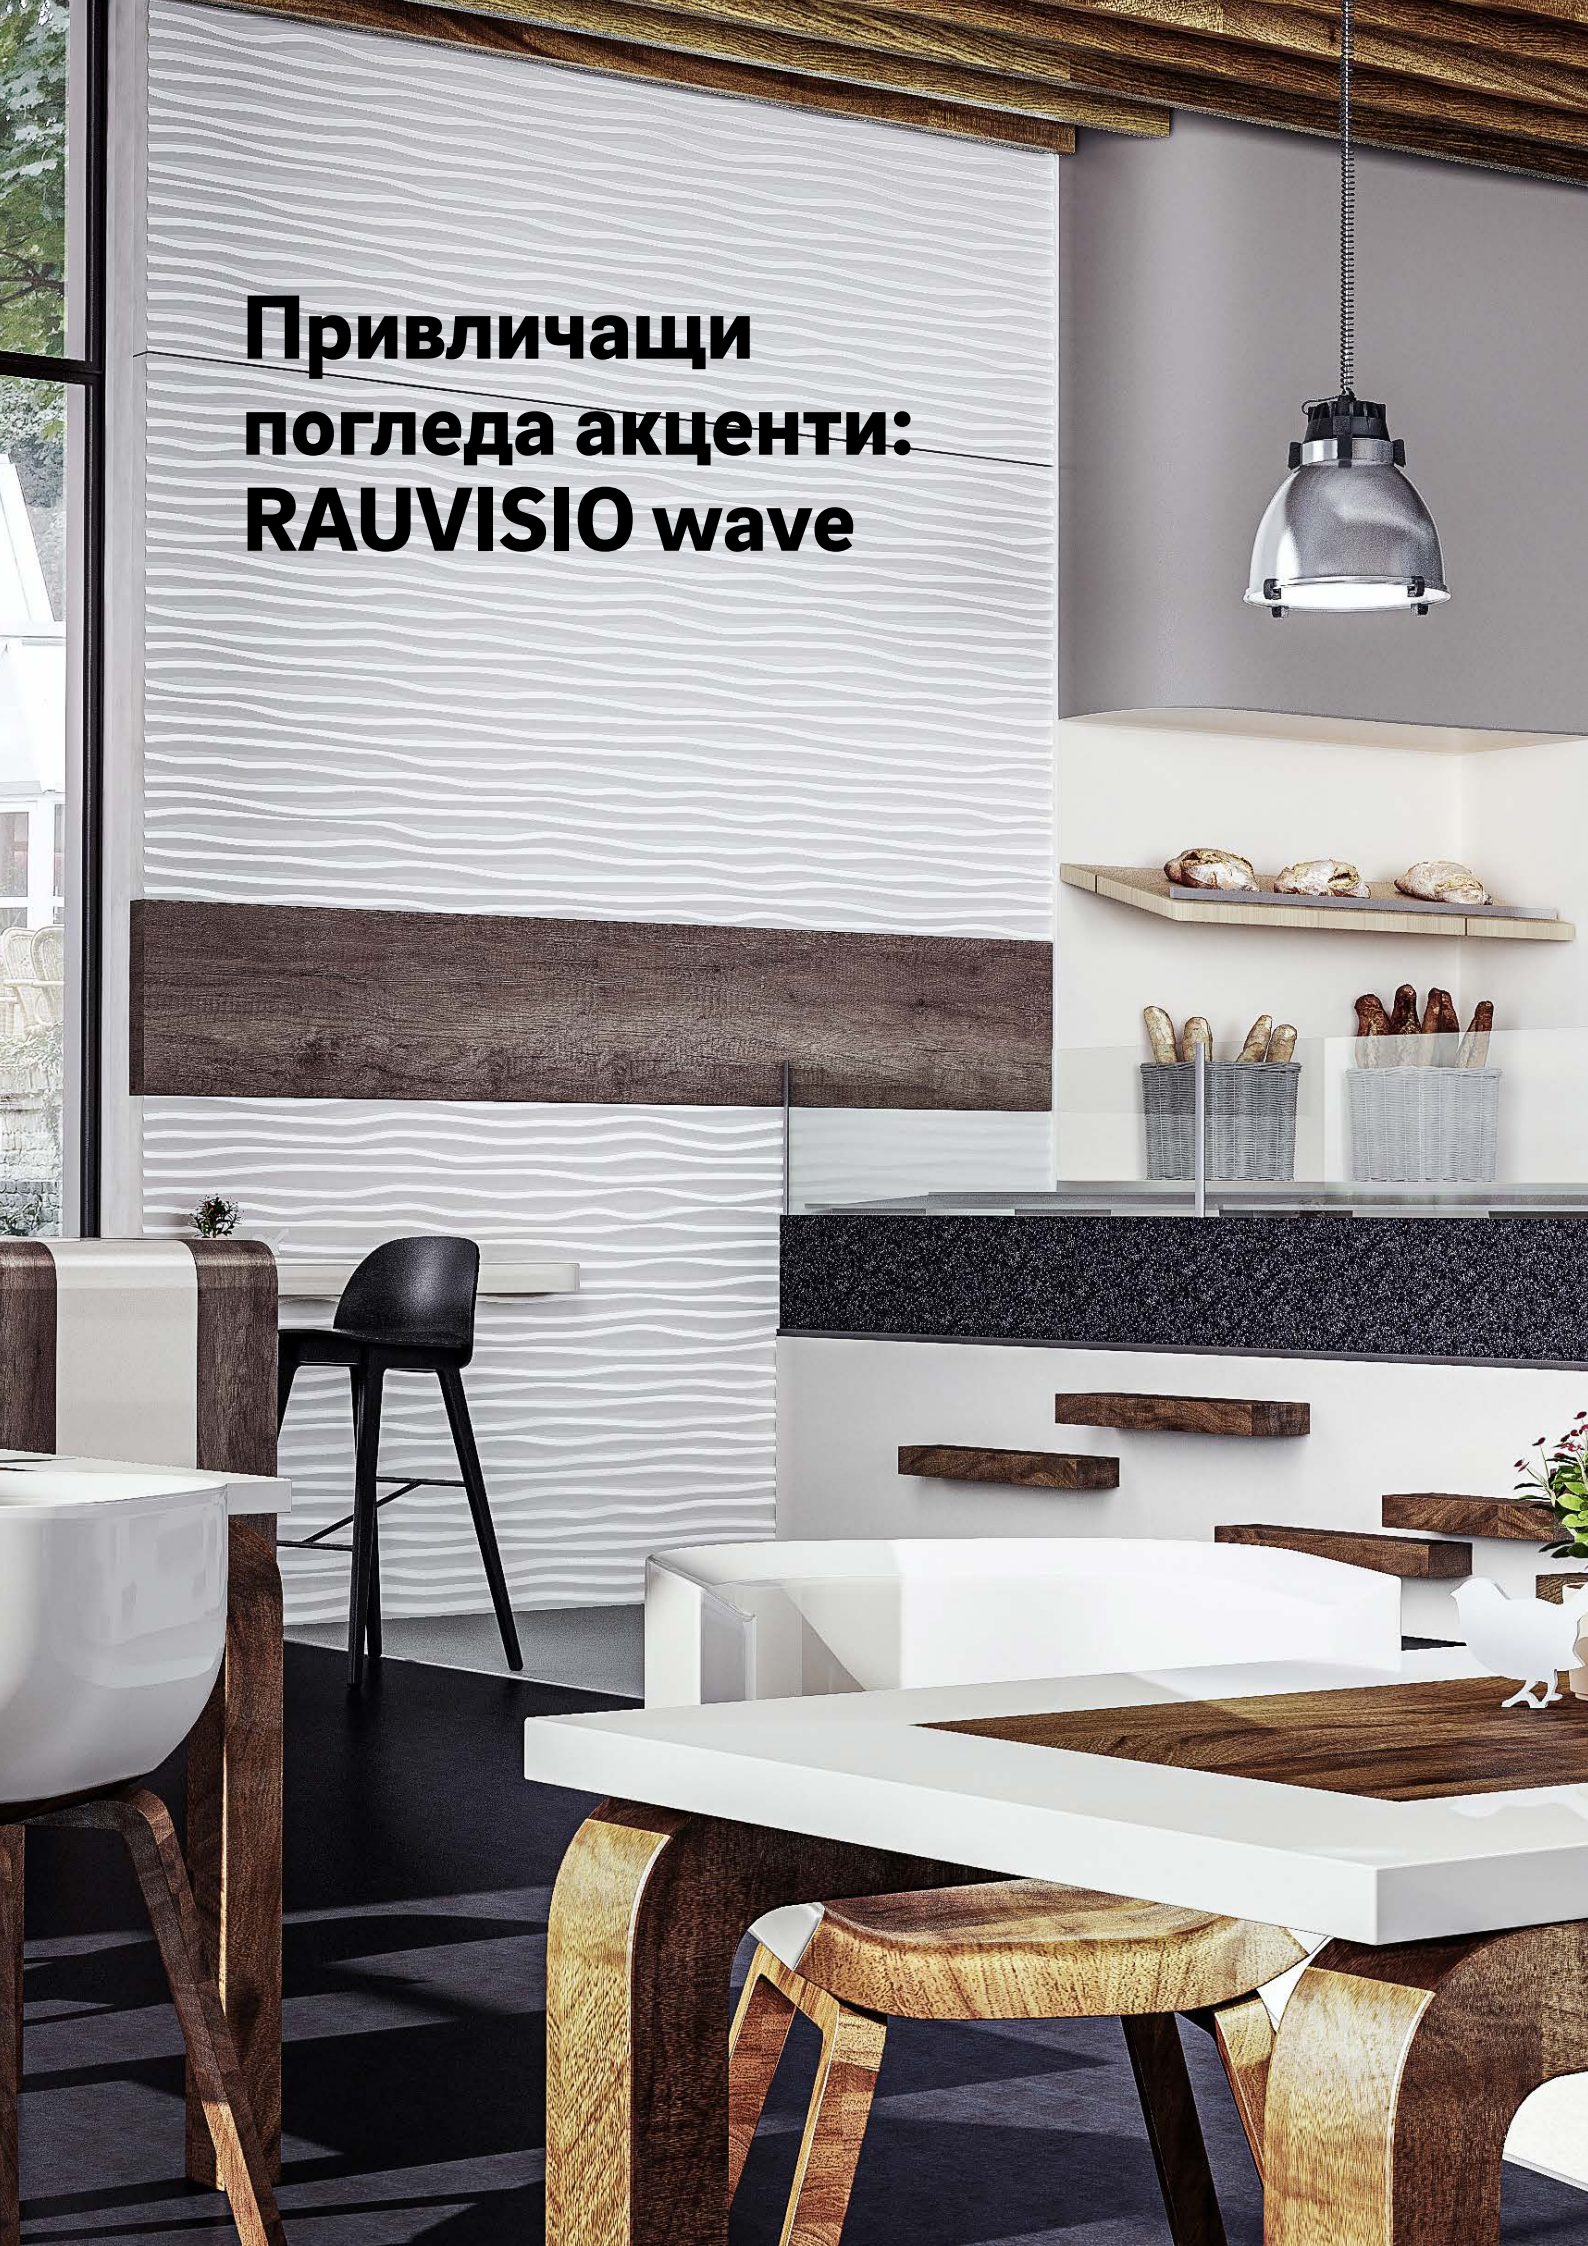

Пресована плоскост в голям формат, състояща се от лакиран ламинат и бяла MDF плоскост с меламиново покритие покритие на гърба.

Complete персонализирани компоненти с конфигуратора на повърхности REHAU

**Привличащи
погледа акценти:
RAUVISIO wave**