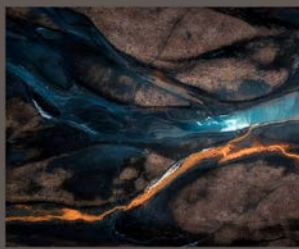

Най-новата тренд колекция
можете да намерите на
www.rehau.bg/passionforcolor