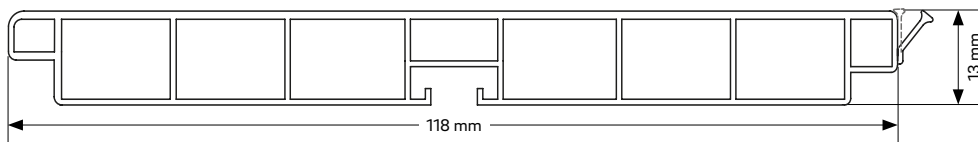

Profilul în secțiune

Plinta RAUBASE inition 120