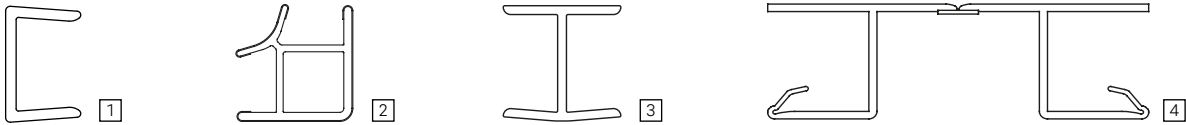

Piese turnate