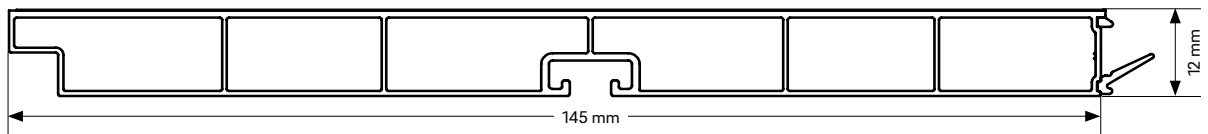

Plinta RAUBASE pro 150