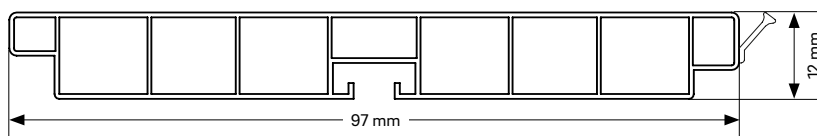

Profilul în secțiune

Plinta RAUBASE inition 100