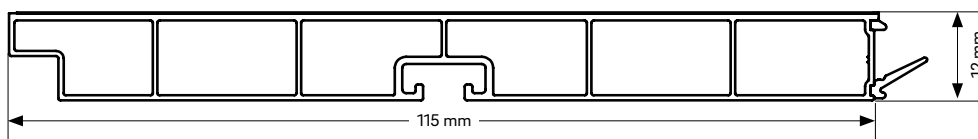

Plinta RAUBASE pro 120