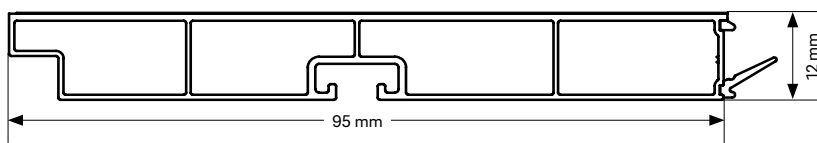

Plinta RAUBASE pro 100