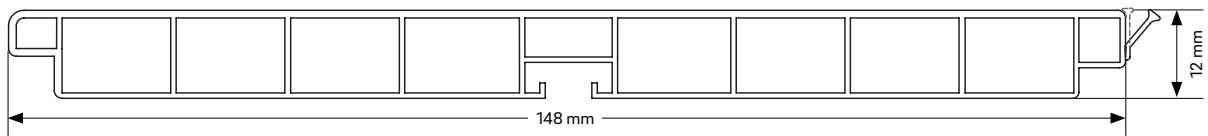

Profilul în secțiune

Plinta RAUBASE inition 150