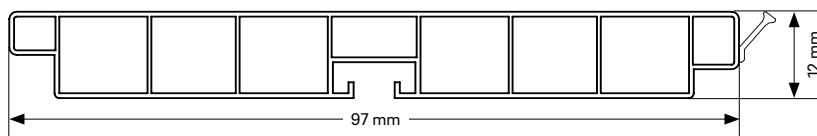

Преглед на профил

RAUBASE inition 100