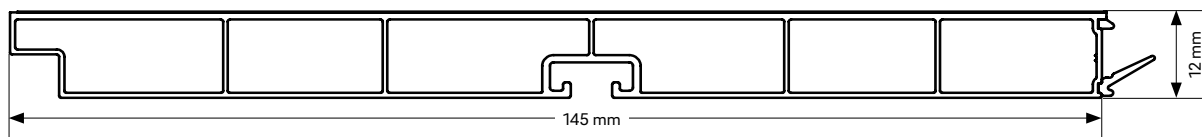

RAUBASE pro 150