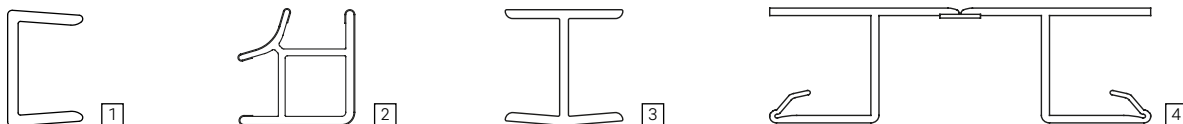

Опаковка : 15 профила по 4м в кутия

Свързващи елементи

1 Капачка дясна/лява	2 АЕ / ІЕ 90°	3 Конектор	4 Гъвкав конектор (90°-135°)	Цвят	Декор
13471841019	13352321019	13440261019	13352381019	Гладък алуминий	2619L
13471841020	13352321020	13440261020	13352381020	Полиран алуминий	2620L
13471841021	13352321021	13440261021	13352381021	Полирана стомана	2621L
13471841022	13352321022	13440261022	13352381022	Сребро	2622L
13471841023	13352321023	13440261023	13352381023	Бял	2623L
13471841024	13352321024	13440261024	13352381024	Черен	2624L