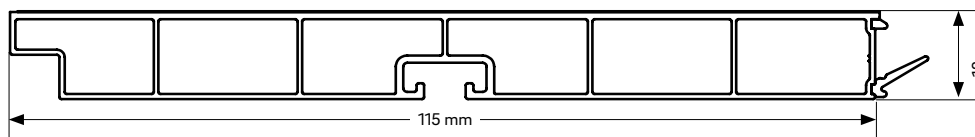

RAUBASE inition 120