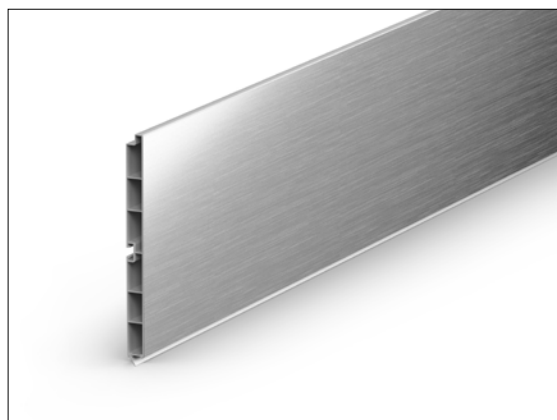

2620L Полиран алуминий