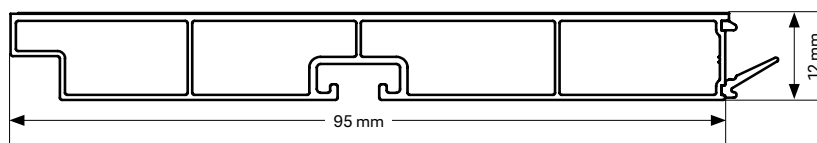

RAUBASE pro 100