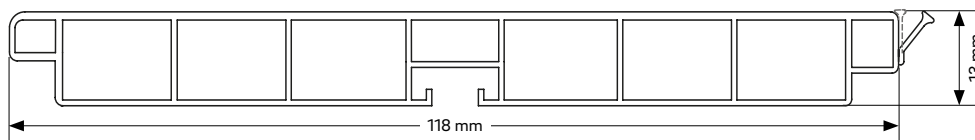

Преглед на профил

RAUBASE inition 120