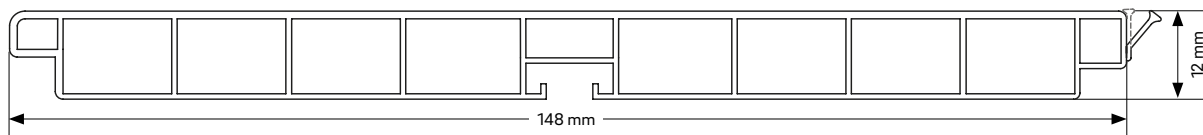

Преглед на профил

RAUBASE inition 150