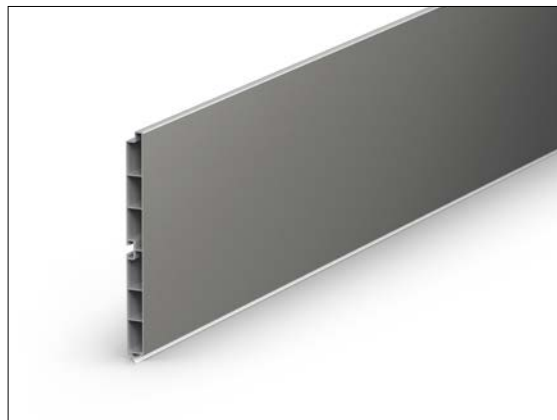

* Уплътнителните профили се предлагат по поръчка и в други размери и материали.

04 Цветове-обща информация

2619L Гладък алуминий

2620L Полиран алуминий

2621L Полирана стомана

2622L Сребро

2623L Бял

2624L Черен