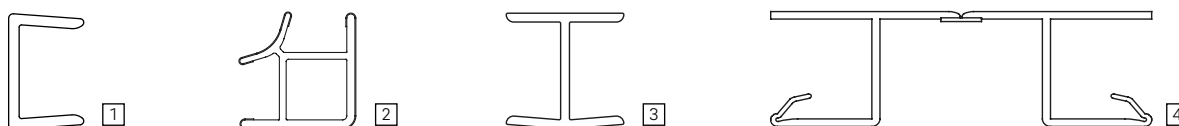

15 профила по 4м в кутия

Свързващи елементи

Както за RAUBASE inition, така и за RAUBASE pro всички свързващи елементи се предлагат в подходящи цветове

1 Капачка дясна/лява	2 АЕ / ІЕ 90°	3 Конектор	4 Гъвкав конектор (90°-180°)	Цвят	Декор
13471821019	13352311019	13471811019	13352351019	Гладък алуминий	2619L
13471821020	13352311020	13471811020	13352351020	Полиран алуминий	2620L
13471821021	13352311021	13471811021	13352351021	Полирана стомана	2621L
13471821022	13352311022	13471811022	13352351022	Сребро	2622L
13471821023	13352311023	13471811023	13352351023	Бял	2623L
13471821024	13352311024	13471811024	13352351024	Черен	2624L