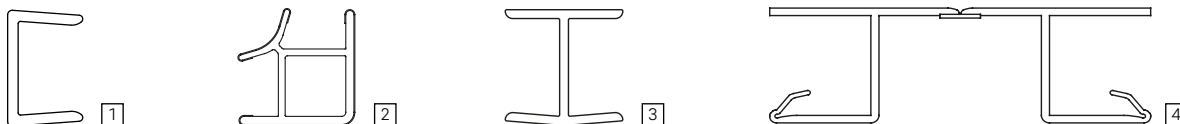

1 Капачка дясна/лява	2 АЕ / ІЕ 90°	3 Конектор	4 Гъвкав конектор (90°-180°)	Цвят	Декор
13471831019	13440231019	13440251019	13471791019	Гладък алуминий	2619L
13471831020	13440231020	13440251020	13471791020	Полиран алуминий	2620L
13471831021	13440231021	13440251021	13471791021	Полирана стомана	2621L