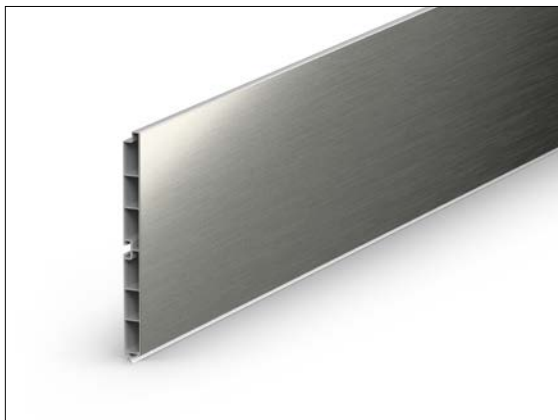

* Уплътнителните профили се предлагат по поръчка и в други размери и материали.

04 Цветове-обща информация

2619L Гладък алуминий

2620L Полиран алуминий

2621L Полирана стомана

2622L Сребро

2623L Бял

2624L Черен