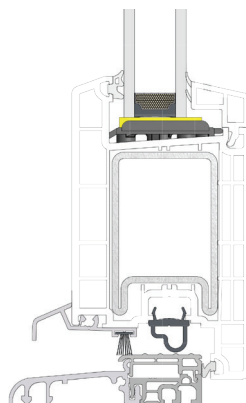

REHAU®

Unlimited Polymer Solutions

DRZWI ZEWNĘTRZNE BRILLANT-DESIGN

Karta informacyjna

DRZWI ZEWNĘTRZNE BRILLANT-DESIGN

Dane techniczne

przykładowe
złożenie profili

Informacje ogólne	
Szerokość złożenia ościeznica/skrzydło	166 mm
Szerokość złożenia próg/skrzydło	128 mm (wysokość progu 20 mm)
Głębokość profili	70 mm
Liczba komór ościeznica/skrzydło	5/4
Grubość pakietu oszklenia	maks. 41 mm
Maksymalne wielkości skrzydeł	drzwi zewnętrzne, 1-skrzydłowe: 1,10 m x 2,30 m (szer. x wys.)
Uszczelnienie	2 uszczelki odbojowe
Materiał	RAU-PVC (receptura wapniowo-cynkowa)
Design profili	skrzydło niezlicowane