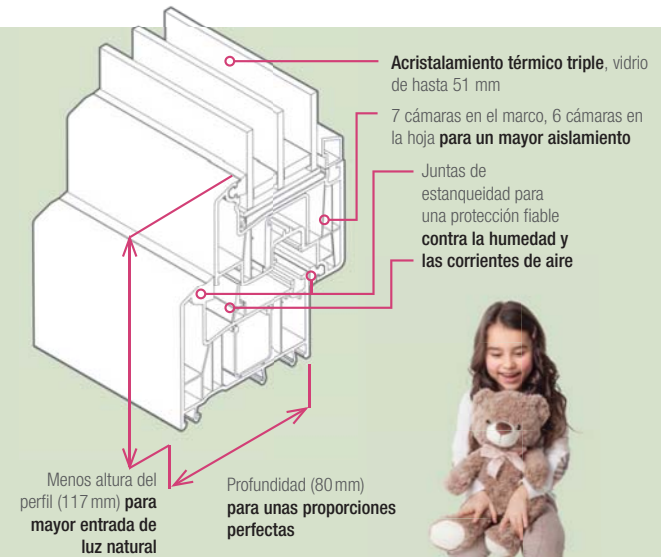

¿Estás interesado en SYNEGO? ¡Te asesoraremos con mucho gusto!

Mi hogar..

**VENTANAS SYNEGO**  
El bienestar dentro de casa

[www.elcuñadoreponde.es](http://www.elcuñadoreponde.es)

Datos técnicos		Doble junta	Junta central
Aislamiento térmico del perfil		U <sub>f</sub> hasta 1,0 W/m <sup>2</sup> K	U <sub>f</sub> hasta 0,94 W/m <sup>2</sup> K
Aislamiento térmico de la ventana	Vidrio (valor U <sub>g</sub> )	Valor total de aislamiento de la ventana (valor U <sub>w</sub> )	
	0,8 W/m <sup>2</sup> K	0,94 W/m <sup>2</sup> K	0,92 W/m <sup>2</sup> K
	0,7 W/m <sup>2</sup> K	0,87 W/m <sup>2</sup> K	0,86 W/m <sup>2</sup> K
	0,6 W/m <sup>2</sup> K	0,81 W/m <sup>2</sup> K	0,79 W/m <sup>2</sup> K
	0,5 W/m <sup>2</sup> K	0,74 W/m <sup>2</sup> K	0,72 W/m <sup>2</sup> K
	0,4 W/m <sup>2</sup> K	0,67 W/m <sup>2</sup> K	0,66 W/m <sup>2</sup> K
Aislamiento acústico	hasta 46 dB		
Protección antirrobo	hasta RC 3		