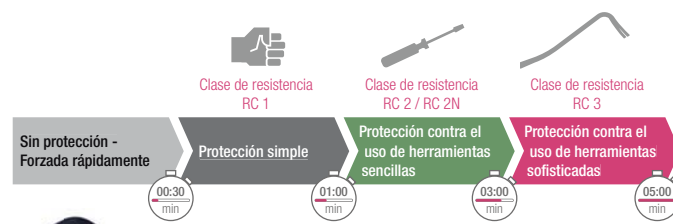

DISFRUTA DE TU SEGURIDAD

Con SYNEGO te sentirás protegido

Vete tranquilo de vacaciones con SYNEGO.

Protección antirrobo hasta 10 veces mayor

El 80% de los robos se producen a través de puertas y ventanas de fácil acceso. Protege tu hogar poniendo ventanas SYNEGO con un alto nivel de seguridad.