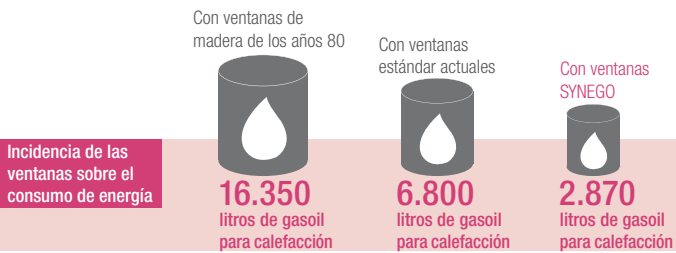

CONFORT A UN COSTE MÍNIMO

Ahorra en el consumo de energía

Las nuevas ventanas SYNEGO son la opción ideal de ahorro con un aislamiento térmico de hasta un 50% en comparación con las ventanas estándar actuales. No malgastes energía.

Cálculo: 25 m² de superficie de ventanas, consumo de gasoil para calefacción en 25 años; ventana de aluminio con un $U_w = 5,70 \text{ W/m}^2\text{K}$, ventana estándar con un $U_w = 2,37 \text{ W/m}^2\text{K}$, SYNEGO con un $U_w = 1,00 \text{ W/m}^2\text{K}$.