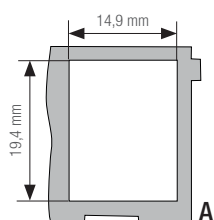

WANDGOOT SIGNA BASE

Draagplaat voor keystone jacks

Overzicht van de keystone jacks die in de SIGNA IN draagplaat A45 kunnen worden gemonteerd.

Draagplaat (incl. tekstvenster) voor keystone jacks; Uitvoering A45