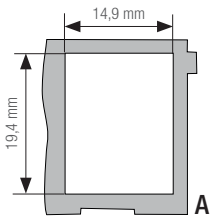

WANDGOOT SIGNA BASE

Draagplaat voor keystone jacks

Overzicht van de keystone jacks die in de SIGNA IN draagplaat A45 kunnen worden gemonteerd.

Draagplaat (incl. tekstvenster) voor keystone jacks; Uitvoering A45