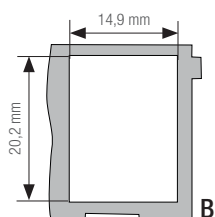

WANDGOOT SIGNA BASE

Draagplaat voor keystone jacks

Overzicht van de keystone jacks die in de SIGNA IN draagplaat B45 kunnen worden gemonteerd.

Draagplaat (incl. tekstvenster) voor keystone jacks; Uitvoering B45

RAL 9010 zuiver wit mat.nr. 17058891510

RAL 9001 crème wit mat.nr. 17058891410

Fabrikant	Artikelnr.	Type omschrijving
COMMSCOPE	1711592	AMP-TWIST 6_AS SL Jack
	1711716	AMP-TWIST 6_AS SL Jack
	1711691	AMP-TWIST 6_AS SL Jack
	1933476-X	Cat 6_A U/UTP AMP-TWIST Jack
	1711342-1	AMP-TWIST 6 S SL Jack
	1375188-1	Cat 6 SL Serie 110 Connect Modular Jacks
	1375055-3	Jack, SL110, RJ45, CAT6, WHT
	68301800-01	KM8, UTP, C6, WT
	1375189-1	JACK, SL110, SHLD, CAT 5e, REAR
	1375191-3	JACK, SL110, RJ45, CAT 5e, WHT
Hubbell	HXJ6XX	Xcelerator Category 6 Jacks
	HXJ5EXX	Xcelerator Category 5e Jacks
legrand	076587	LEG LCS2 CAT5E UTP KEYSTONE
	076588	LEG LCS2 CAT6 UTP KEYSTONE
Nexans	N420.735	LANmark-7A GG45 12C Cat.7A, mit Nexans- Clip N429.633
Panduit	NK688M	NetKey Category 6
	KJ688TPBL	Keystone Module,Cat 6, UTP, Black, TP Style
Rutenbeck	13900304	UM-Cat.6_A iso A
	13900305	UMflex-Cat.6_A iso A

Technische wijzigingen, drukfouten en incomplete opgaven van fabrikanten voorbehouden. Een actueel overzicht vindt u online: www.rehau.nl/keystones