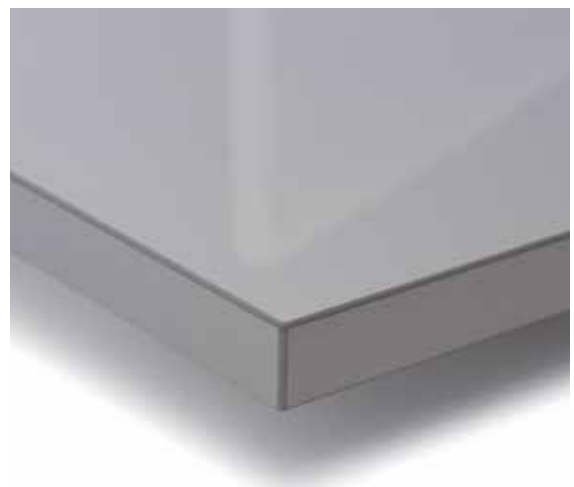

RAUVISIO Crystal

Este tablero compuesto por 100% PMMA combina el diseño purista con la estética del cristal además de ofrecer una elaboración flexible.

RAUVISIO Crystal Slim

Laminado de óptica cristal con tan sólo 4 mm de espesor, su estructura delgada permite amplias posibilidades de aplicaciones. Ideal para renovaciones rápidas.

VARIEDAD
DE DISEÑOS

RAUVISIO Crystal Mirror

Este tablero ofrece aplicaciones de espejo flexible. Sus propiedades poliméricas permiten que pueda ser procesado de numerosas maneras.

RAUVISIO Brilliant

Laminado de brillo intenso de última generación, compuesto por 90% de ABS y 10% de PMMA. Gracias a su excelente efecto relieve brillante puede sustituir a los costosos elementos laqueados de alta calidad.