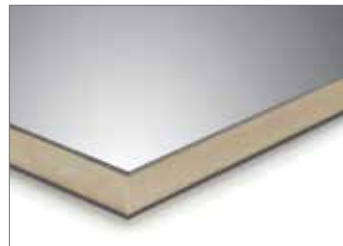

RAUVISIO Crystal Mirror

Laminado con efecto espejo

Los espejos se utilizan en todas partes: en el baño, en el pasillo, en un dormitorio o como elemento decorativo de alto nivel.

RAUVISIO Crystal Mirror, nuestro laminado con efecto espejo, es apto para todas estas aplicaciones y permite dar rienda suelta al despliegue de la creatividad.

Fumo

Resistente

10 veces más resistente a la rotura que un espejo de cristal

Hasta un 20% menos de desperdicio que cuando se trabaja con cristal tradicional

Fácil de limpiar

Gracias a su recubrimiento repelente de la suciedad

Liviano

50% más liviano que un espejo de cristal auténtico

Flexibilidad

Se puede procesar con herramientas convencionales de carpintería

- Tablero MDF revestido con laminado de óptica espejo
- Dimensiones del tablero: 2440 x 1220 mm
- Espesor Total: 19 mm