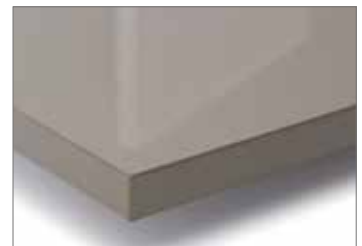

RAUVISIO Brilliant

El brillo perfecto

El laminado de alto brillo de última generación. Profundo acabado brillante para un diseño excepcional en el revestimiento de frentes verticales de muebles.

Cubanite

- Tablero de MDF revestido con laminado PMMA Brillante y contracara Soft
- **Superficie:** 0,8 mm de PMMA (10%) y ABS (90%) que otorgan brillo, planitud y transparencia
- **Dimensiones del tablero:** 2800 x 1300 mm
- **Espesor Total:** 18 mm