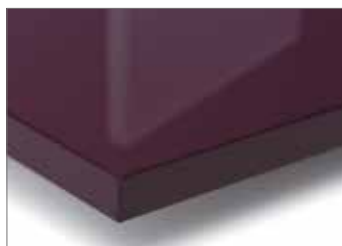

RAUVISIO Brilliant

El brillo perfecto

El laminado de alto brillo de última generación. Profundo acabado brillante para un diseño excepcional en el revestimiento de frentes verticales de muebles.

Vino

- Tablero de MDF revestido con laminado PMMA Brillante y contracara Soft
- **Superficie:** 0,8 mm de PMMA (10%) y ABS (90%) que otorgan brillo, planitud y transparencia
- **Dimensiones del tablero:** 2800 x 1300 mm
- **Espesor Total:** 18 mm