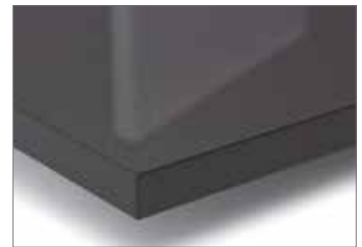

El brillo perfecto

El laminado de alto brillo de última generación. Profundo acabado brillante para un diseño excepcional en el revestimiento de frentes verticales de muebles.

Bianco

Cubanite

Cobre

Bigio

Gabbiano