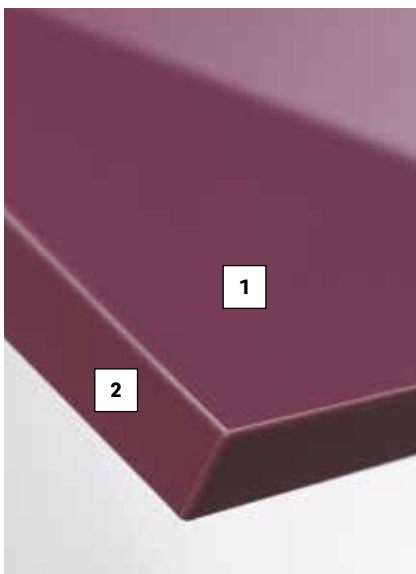

Prugna

Vino

Moro

- Tablero de MDF revestido con laminado PMMA Brillante y contracara Soft
- **Superficie:** 0,8 mm de PMMA (10%) y ABS (90%) que otorgan brillo, planitud y transparencia
- **Dimensiones del tablero:** 2800 x 1300 mm
- **Espesor Total:** 18 mm