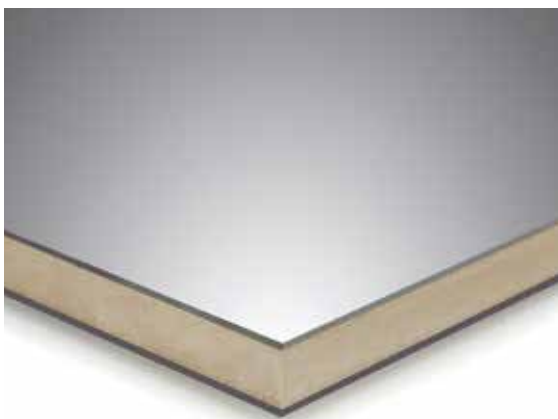

RAUVISIO Crystal

Este tablero compuesto por 100% PMMA combina el diseño purista con la estética del cristal además de ofrecer una elaboración flexible.

RAUVISIO Crystal Slim

Laminado de óptica cristal con tan sólo 4 mm de espesor, su estructura delgada permite amplias posibilidades de aplicaciones. Ideal para renovaciones rápidas.

VARIEDAD
DE DISEÑOS

RAUVISIO Crystal Mirror

Este tablero ofrece aplicaciones de espejo flexible. Sus propiedades poliméricas permiten que pueda ser procesado de numerosas maneras.

RAUVISIO Brilliant

Laminado de brillo intenso de última generación, compuesto por 90% de ABS y 10% de PMMA. Gracias a su excelente efecto relieve brillante puede sustituir a los costosos elementos laqueados de alta calidad.