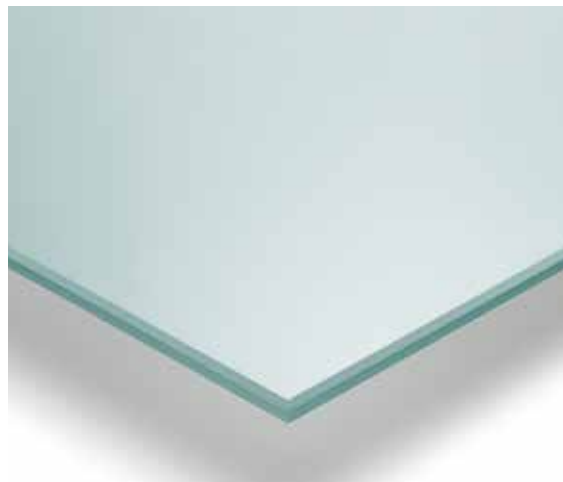

RAUVISIO Crystal

Este tablero compuesto por 100% PMMA combina el diseño purista con la estética del cristal además de ofrecer una elaboración flexible.

RAUVISIO Crystal Slim

Laminado de óptica cristal con tan sólo 4 mm de espesor, su estructura delgada permite amplias posibilidades de aplicaciones. Ideal para renovaciones rápidas.

VARIEDAD
DE DISEÑOS

RAUVISIO Crystal Mirror

Este tablero ofrece aplicaciones de espejo flexible. Sus propiedades poliméricas permiten que pueda ser procesado de numerosas maneras.

RAUVISIO Brilliant

Laminado de brillo intenso de última generación, compuesto por 90% de ABS y 10% de PMMA. Gracias a su excelente efecto relieve brillante puede sustituir a los costosos elementos laqueados de alta calidad.