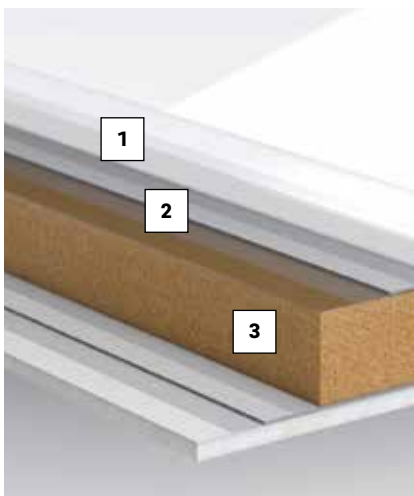

Liviano

50% más liviano que el cristal auténtico.

Herramientas

Se puede procesar con herramientas convencionales de carpintería.

Uso Vertical

Para revestir frentes verticales de muebles.

- 1 Laqueado UV resistente al rayado
- 2 Capa 100% PMMA transparente
- 3 Copolímero de estireno coloreado

RAUVISIO Crystal Slim

El cristal polimérico extra-fino

Laminado de óptica cristal con tan sólo 4 mm de espesor. Su estructura delgada permite amplias posibilidades de aplicaciones.

Bianco Alto brillo

Menta Alto brillo

Sabbia Alto brillo

Fumo Alto brillo

- Tablero laminado de óptica cristal
- **Dimensiones del tablero:**
2800 x 1300 mm
- **Espesor Total:** 4 mm

Uso Vertical

Para aplicaciones verticales interiores

Solución rápida para renovaciones