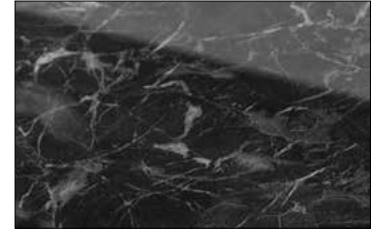

A dark, marbled background with light-colored veins, resembling stone or marble, occupies the top portion of the page.

SIBU | GLAS

SIBU | DESIGN

□ SG MARBLE Black AR+

□ SG GRID Gold AR+

□ SG GENESIS Grey AR+

SG MARBLE White AR+
2600 x 1000 / NA 19334 / SA 19345

PR+

SG MARBLE Alpine AR+
2600 x 1000 / NA 19329 / SA 19340

PR+

SG MARBLE Grey AR+
2600 x 1000 / NA 19333 / SA 19344

PR+

SG MARBLE Black AR+
2600 x 1000 / NA 19330 / SA 19341

PR+

SG MARBLE Brown AR+
2600 x 1000 / NA 19331 / SA 19342

PR+

SG MARBLE Emperador AR+
2600 x 1000 / NA 19332 / SA 19343

PR+

SG LUXURY Gold AR+
2600 x 1000 / NA 17819 / SA 17840

PR+

SG LUXURY Bronze AR+
2600 x 1000 / NA 17820 / SA 17841