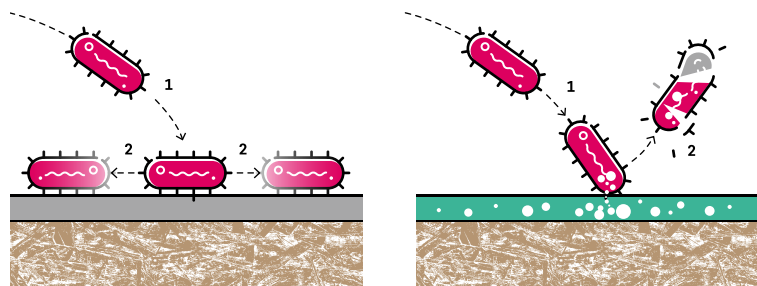

## **Atingere fără regrete: REHAU health.protect**

O viață mai bună înseamnă și mai multă grijă pentru sănătate. Și exact aici intervine REHAU health.protect - prin suprafețele noastre antibacteriene.

Materialul nostru stratificat RAUVISIO noir, precum și laminatul acrilic RAUVISIO brilliant Noble Matt sunt în mod standard echipate cu sistemul health.protect. Laminatul de sticlă RAUVISIO crystal și laminatul acrilic RAUVISIO brilliant sunt disponibile la cerere cu finisaj antibacterian.

## Iată cum funcționează protecția health.protect:

fără strat antibacterian

cu strat antibacterian

Un lac antibacterian eliberează în mod continuu anumite substanțe cu dispersie lentă. Acestea nu întrerup doar diviziunea celulară a bacteriilor, ci le distrug complet.