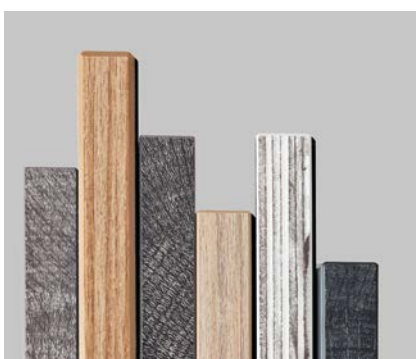

Frumusețe fără limite: modelul decorativ al frontului cu aspect continuu, fără întreruperi

O trăsătură unică a configuratorului de suprafețe REHAU: aranjarea modulelor ținând seama de direcția liniilor decorative de tip lemn sau marmură. Astfel rezultă o structură unitară care se continuă pe mai multe module.