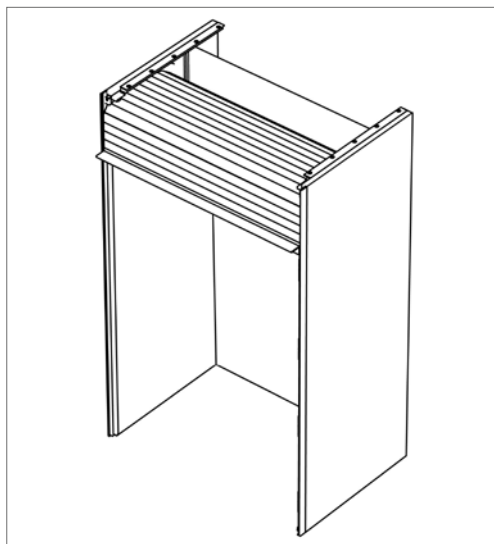

RAUVOLET METALLIC-LINE FRAME4

PROGRAMA DE SUMINISTRO

RAUVOLET metallic-line frame4 se suministra en forma de sistema de cassette vertical ya confeccionado. El montaje no presenta complicaciones: este sistema se puede, o bien colocar en un cuerpo estándar, o fresarse en el cuerpo de un armario especial.

Variantes de montaje