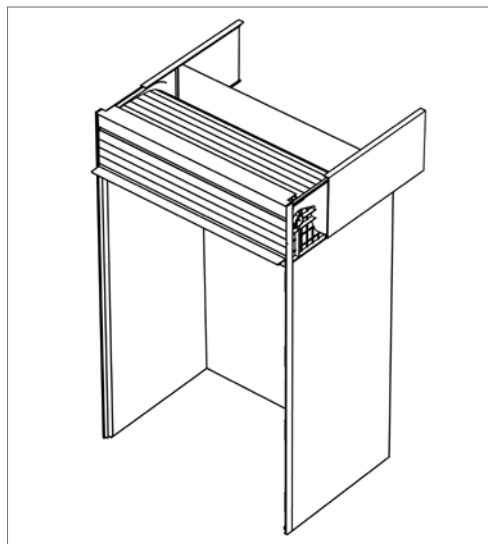

El montaje, fresando el casco, hace posible un lateral de armario continuo.