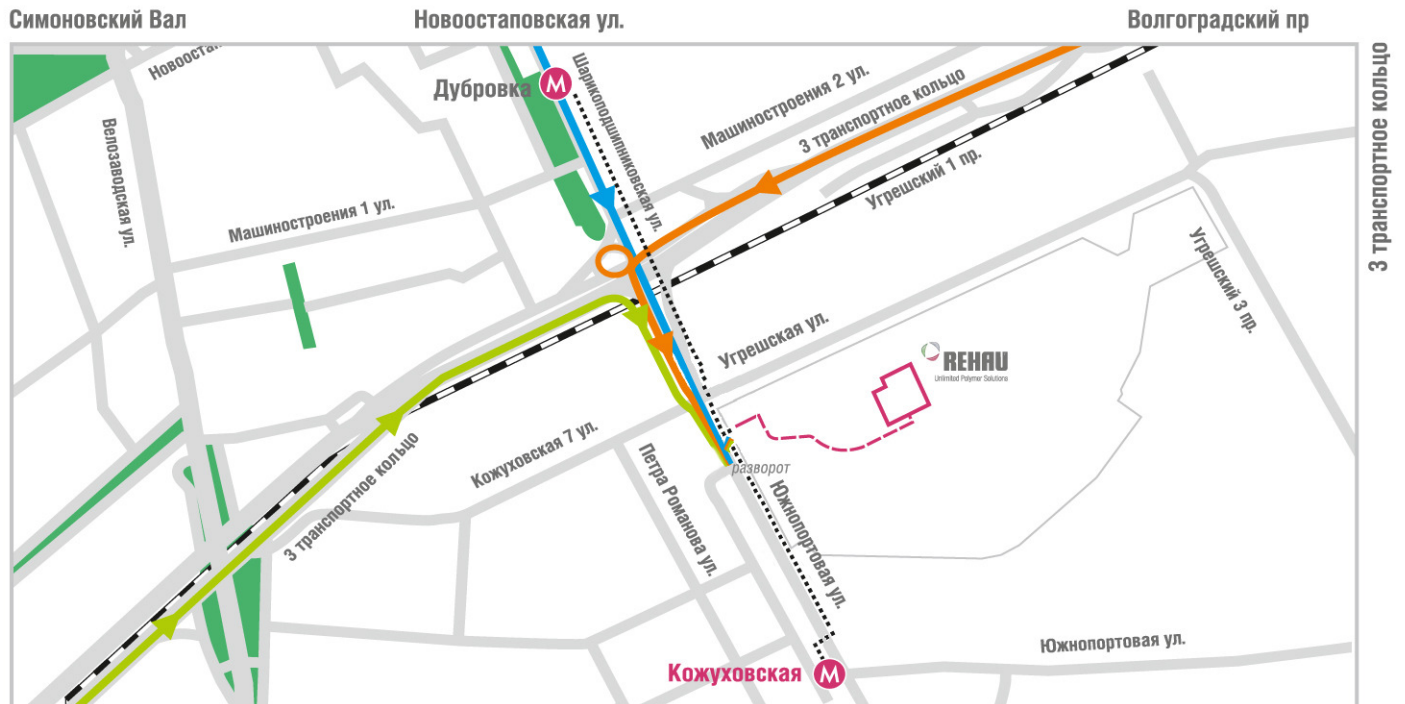

REHAU АКАДЕМИЯ. МОСКВА

ПОЖАЛУЙСТА, ВОЗЬМИТЕ С СОБОЙ ПАСПОРТ

- ст. м. Кожуховская, первый вагон из центра
- перейти ул. Южнопортовую по пешеходному переходу, двигаться в сторону ул. Угрешской
- на перекрестке с ул. Угрешской по правую руку – офисное здание БЦ «IQ-Park»
- на проходной БЦ подойти к охраннику для проверки по списку участников семинара в REHAU Академии
- на территории БЦ дойти до 15-го строения, здания REHAU с белыми флагами
- REHAU Академия находится в 1-м подъезде, у флагов