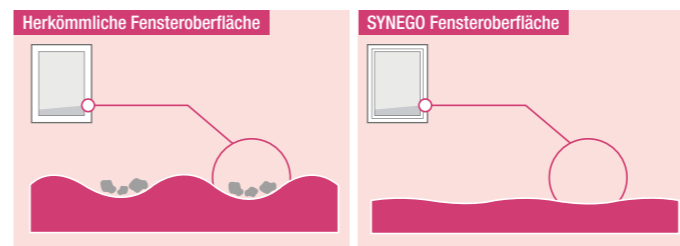

NIEDRIGE HEIZKOSTEN

Sparen Sie am Energieverbrauch, nicht am Fenster

SYNEGO Fenster bieten Ihnen im Vergleich zu aktuellen Standardfenstern **bis zu 50 % mehr Wärmedämmung**. Das spart Heizkosten!

Rechnung: Fensterfläche von 25 m², Heizölverbrauch in 25 Jahren, Holzfenster mit U_w = 2,79 W/m²K, Standardfenster mit U_w = 1,36 W/m²K, SYNEGO mit U_w = 0,66 W/m²K

HOHE SICHERHEIT

Mit SYNEGO fühlen Sie sich geborgen

Mit SYNEGO wird Ihr Zuhause sicherer.

Bis zu 10-mal höherer Einbruchschutz.

80 % aller Einbrüche finden über leicht zugängliche Fenster und Türen statt. Schützen Sie Ihr Zuhause – mit SYNEGO bis zur höchsten Widerstandsklasse RC 3.

KINDERLEICHTE REINIGUNG

Pflegeleicht dank der revolutionären HDF-Formel

Die SYNEGO Fensteroberfläche mit HDF-Technologie erreicht deutlich glattere Oberflächen, auf denen sich Schmutz schlecht halten kann.