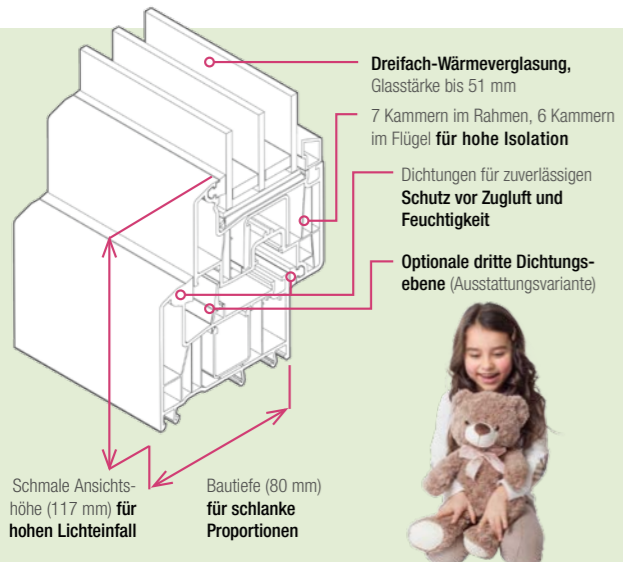

KLUGE TECHNIK

Für Ihr Zuhause und die Umwelt

Mit SYNEGO Fenster leisten Sie einen wichtigen Beitrag zum Umweltschutz.

Rundum nachhaltig.
Wir nehmen Fenster zur Aufbereitung zurück und führen diese veredelt wieder in den Produktionsprozess ein.

Technische Daten			
		Anschlagdichtung	Mitteldichtung
Wärmedämmung Profil		U_i bis 1,0 W/m^2K	U_i bis 0,94 W/m^2K
Wärmedämmung Fenster	Glas (U_g -Wert)	Gesamtdämmwert Fenster (U_w -Wert)	
	0,8 W/m^2K	0,94 W/m^2K	0,92 W/m^2K
	0,7 W/m^2K	0,87 W/m^2K	0,86 W/m^2K
	0,6 W/m^2K	0,81 W/m^2K	0,79 W/m^2K
	0,5 W/m^2K	0,74 W/m^2K	0,72 W/m^2K
	0,4 W/m^2K	0,67 W/m^2K	0,66 W/m^2K
Schallschutz	bis R_{wp} bis 46 dB		
Einbruchhemmung	bis RC 3		

RUHE PUR

Mit SYNEGO schließen Sie Lärm aus

Täglich sind Sie von Lärm umgeben. Mit SYNEGO schließen Sie den Lärm einfach aus, Ihr Zuhause wird zur Ruheoase.

Quelle: www.hug-technik.com/inhalt/ta/schallpegel_laermpegel.html