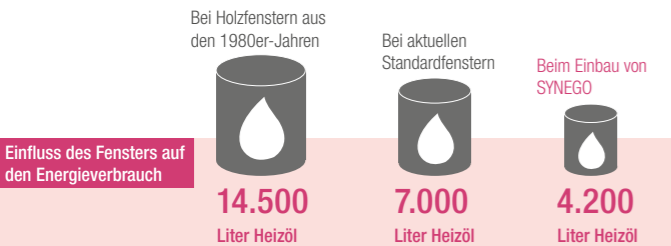

RUHE PUR

Mit SYNEGO schließen Sie Lärm aus

Täglich sind Sie von Lärm umgeben. Mit SYNEGO schließen Sie den Lärm einfach aus, Ihr Zuhause wird zur Ruheoase.

Quelle: www.hug-technik.com/inhalt/ta/schallpegel_laermpegel.html

NIEDRIGE HEIZKOSTEN

Sparen Sie am Energieverbrauch, nicht am Fenster

SYNEGO Fenster bieten Ihnen im Vergleich zu aktuellen Standardfenstern **bis zu 50 % mehr Wärmedämmung**. Das spart Heizkosten!

Rechnung: Fensterfläche von 25 m², Heizölverbrauch in 25 Jahren, Holzfenster mit U_w = 2,79 W/m²K, Standardfenster mit U_w = 1,36 W/m²K, SYNEGO mit U_w = 0,66 W/m²K