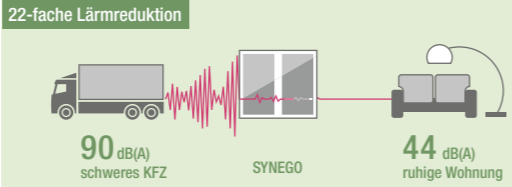

KLUGE TECHNIK

Für Ihr Zuhause und die Umwelt

Mit SYNEGO Fenster leisten Sie einen wichtigen Beitrag zum Umweltschutz.

Rundum nachhaltig.
Wir nehmen Fenster zur Aufbereitung zurück und führen diese veredelt wieder in den Produktionsprozess ein.

Technische Daten			
		Anschlagdichtung	Mitteldichtung
Wärmedämmung Profil		U_i bis 1,0 W/m^2K	U_i bis 0,94 W/m^2K
Wärmedämmung Fenster	Glas (U_g -Wert)	Gesamtdämmwert Fenster (U_w -Wert)	
	0,8 W/m^2K	0,94 W/m^2K	0,92 W/m^2K
	0,7 W/m^2K	0,87 W/m^2K	0,86 W/m^2K
	0,6 W/m^2K	0,81 W/m^2K	0,79 W/m^2K
	0,5 W/m^2K	0,74 W/m^2K	0,72 W/m^2K
	0,4 W/m^2K	0,67 W/m^2K	0,66 W/m^2K
Schallschutz	bis R_{wp} bis 46 dB		
Einbruchhemmung	bis RC 3		

RUHE PUR

Mit SYNEGO schließen Sie Lärm aus

Täglich sind Sie von Lärm umgeben. Mit SYNEGO schließen Sie den Lärm einfach aus, Ihr Zuhause wird zur Ruheoase.

Quelle: www.hug-technik.com/inhalt/ta/schallpegel_laermpegel.html