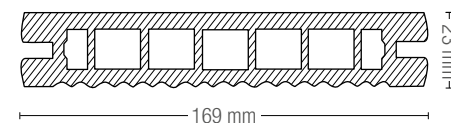

### Šuplje daske FINELLO & NATURO

**Dužina:**  
4.000 mm  
6.000 mm

- Za ljubitelje dizajna: Red Dot Award-nagrađivana linija kolekcije naturo,
- 6 puta brže postavljanje zahvaljujući patentiranom sistemu brzog postavljanja
- niska visina ugradnje: idealno za renoviranja.