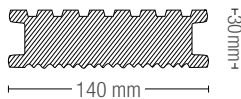

Oberflächendesign

PURO
Oberfläche: gebürstet und gezahnt;
Farbe: Terra

RIVA
Oberfläche: gebürstet und geriffelt;
Farbe: Terra

Farben

Terra Ambra Ametista Sasso

Ciottolo Grano Fumo Crema

Klassisch, dezent und puristisch: Mit ihrer groben Zahnung eignet sich RELAZZO puro besonders für große Flächen. So prominent sie auch verlegt wird, so dezent nimmt sich die zeitlose Kollektionslinie RELAZZO puro mit ihren klassischen Designs zurück – und passt einfach in jedes Umfeld. Sie haben die Wahl: zwischen dem gewichtsoptimierten Kammersystem des Hohlprofils und der Massivdiele, die besonders für Treppen, Absätze, Rand- und Stufenlösungen ideal ist. Und außerdem zwischen zwei Dielenbreiten (140 und 194 mm) sowie zwei Oberflächen (Riffelung oder Zahnung).

Hohldiele

Länge:
4000 mm / 5000 mm / 6000 mm

Massivdiele

Länge:
4000 mm / 5000 mm / 6000 mm

RELAZZO FINELLO & NATURO

Mein Design. Meine Kreativität.

Natürlich anmutende und ausgezeichnete Holzoptik-Oberfläche.