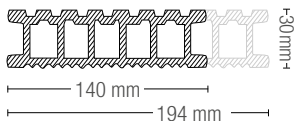

Oberflächendesign

PURO
Oberfläche: gebürstet und gezahnt;
Farbe: Terra

RIVA
Oberfläche: gebürstet und geriffelt;
Farbe: Terra

Farben

Terra Ambra Ametista Sasso

Ciottolo Grano Fumo Crema

Klassisch, dezent und puristisch: Mit ihrer groben Zahnung eignet sich RELAZZO puro besonders für große Flächen. So prominent sie auch verlegt wird, so dezent nimmt sich die zeitlose Kollektionslinie RELAZZO puro mit ihren klassischen Designs zurück – und passt einfach in jedes Umfeld. Sie haben die Wahl: zwischen dem gewichtsoptimierten Kammersystem des Hohlprofils und der Massivdiele, die besonders für Treppen, Absätze, Rand- und Stufenlösungen ideal ist. Und außerdem zwischen zwei Dielenbreiten (140 und 194 mm) sowie zwei Oberflächen (Riffelung oder Zahnung).

Hohldiele

Länge:
4000 mm / 5000 mm / 6000 mm

Massivdiele

Länge:
4000 mm / 5000 mm / 6000 mm

RELAZZO FINELLO & NATURO

Mein Design. Meine Kreativität.

Natürlich anmutende und ausgezeichnete Holzoptik-Oberfläche.