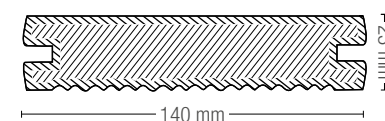

Massivdiele