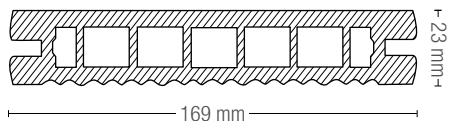

RELAZZO PURO

Meine Eleganz. Meine Zeitlosigkeit.

Acht natürliche Farben bieten die größtmögliche Gestaltungsfreiheit.

Oberflächendesign

Farben

Klassisch, dezent und puristisch: Mit ihrer groben Zahnung eignet sich RELAZZO puro besonders für große Flächen. So prominent sie auch verlegt wird, so dezent nimmt sich die zeitlose Kollektionslinie RELAZZO puro mit ihren klassischen Designs zurück – und passt einfach in jedes Umfeld. Sie haben die Wahl: zwischen dem gewichtsoptimierten Kammersystem des Hohlprofils und der Massivdiele, die besonders für Treppen, Absätze, Rand- und Stufenlösungen ideal ist. Und außerdem zwischen zwei Dielenbreiten (140 und 194 mm) sowie zwei Oberflächen (Riffelung oder Zahnung).

Hohldiele

Länge:
4000 mm / 5000 mm / 6000 mm

Massivdiele

Länge:
4000 mm / 5000 mm / 6000 mm

RELAZZO FINELLO & NATURO

Mein Design. Meine Kreativität.

Natürlich anmutende und ausgezeichnete Holzoptik-Oberfläche.

Oberflächendesign

Farben

*Achtung: Der Farbton Sasso ist nur für die Oberfläche NATURO verfügbar.

RELAZZO naturo sieht aus wie Holz, fühlt sich an wie Holz, lässt sich verarbeiten wie Holz ist aber bedeutend pflegeleichter als Holz. Auch die Jury des renommierten Designpreises Red Dot Award hat sich für RELAZZO entschieden: Dank ihrer natürlich anmutenden Holzoptik-Oberfläche, die durch Dauerhaftigkeit überzeugt, erhielt RELAZZO naturo den Preis für Product Design 2015 in der neu eingeführten Kategorie „Materialien und Oberflächen“. Lassen Sie Ihrer Kreativität freien Lauf. Sie haben die Wahl zwischen drei Oberflächen und drei Farben. Ob geprägt, gebürstet oder geriffelt – RELAZZO finello & naturo verleihen Ihrem Außenbereich einen einzigartigen Stil.

Hohldiele

Länge:
4000 mm
6000 mm