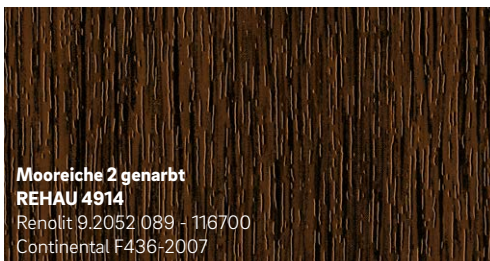

## Architektonische Vielfalt

Bei REHAU stehen Ihnen neben einer individuellen Farbgestaltung auch nahezu alle Möglichkeiten der Formgebung offen.

Die dargestellten Farben können aus drucktechnischen Gründen von den Original-Folienfarben abweichen. In Sonderfällen sind aufgrund des erhöhten Produktionsaufwandes abweichende Lieferzeiten möglich.