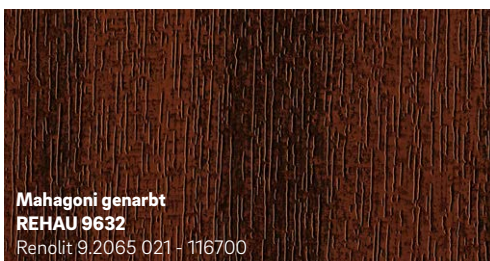

## Architektonische Vielfalt

Bei REHAU stehen Ihnen neben einer individuellen Farbgestaltung auch nahezu alle Möglichkeiten der Formgebung offen.

Die dargestellten Farben können aus drucktechnischen Gründen von den Original-Folienfarben abweichen. In Sonderfällen sind aufgrund des erhöhten Produktionsaufwandes abweichende Lieferzeiten möglich.