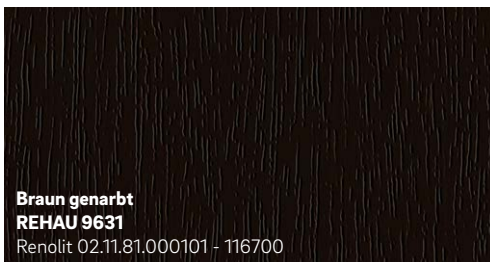

Die dargestellten Farben können aus drucktechnischen Gründen von den Original-Folienfarben abweichen. In Sonderfällen sind aufgrund des erhöhten Produktionsaufwandes abweichende Lieferzeiten möglich.

* Nur einseitige Kaschierung als Standard verfügbar
** Ab dem 01.01.2020 Außerstandard-Dekor