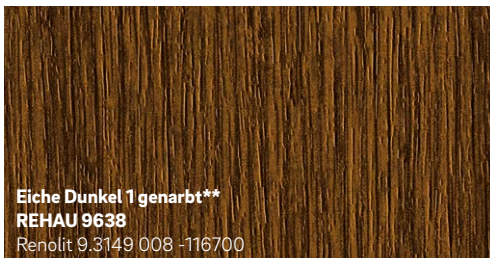

Die dargestellten Farben können aus drucktechnischen Gründen von den Original-Folienfarben abweichen. In Sonderfällen sind aufgrund des erhöhten Produktionsaufwandes abweichende Lieferzeiten möglich.

* Nur einseitige Kaschierung als Standard verfügbar
** Ab dem 01.01.2020 Außerstandard-Dekor