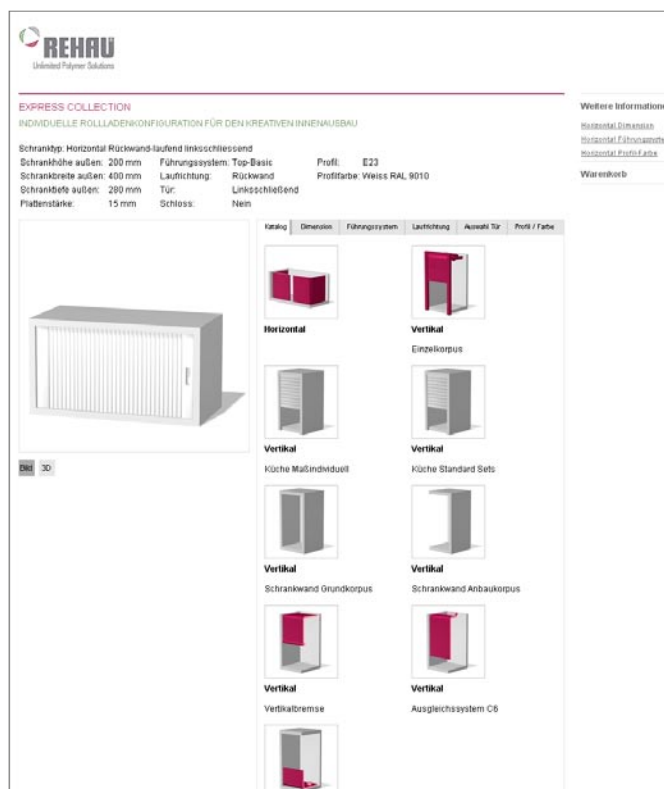

Mit dem innovativen REHAU Rollladenkonfigurator eröffnet sich Ihnen eine Vielfalt an kreativen Gestaltungsmöglichkeiten:

- Schrankrolladensysteme für Küche, Bad, Büro, Wohnbereich und Objektbedarfe
- Horizontale und vertikale Laufrichtung
- **Neuheit im REHAU Rollladenkonfigurator:** Einbaufertige Küchensets in Rastermaßen, inklusive dem Glasrolladensystem RAUVOLET vetro-line und Schrankrolladensystem RAUVOLET metallic-line in 50 mm-Stabbreite

Im Handumdrehen zum einbaufertigen Schrankrolladensystem – unsere Handelspartner warten auf Sie!

Um die **Planung, Konstruktion und Bestellung** von Rolladenschränken enorm zu vereinfachen, bietet Ihnen REHAU mit dem Rollladenkonfigurator ein **neuartiges Servicetool**. Ohne vertiefte Produktkenntnisse können Sie online Ihr **maßindividuelles** und **einbaufertiges** Schrankrolladensystem zusammenstellen.

Nach erfolgter Bestellung erhalten Sie Ihr maßindividuelles Schrankrolladensystem einbaufertig geliefert.

Ist Ihr Interesse geweckt?

Dann sprechen Sie die REHAU Handelspartner oder das nächstgelegene REHAU Verkaufsbüro für weitere Informationen an.

Die 7 Schritte zum Erfolg:

1. Bestimmung des Schranktyps
2. Festlegung der Schrankaußenmaße
3. Auswahl des Führungssystems
4. Auswahl der Laufrichtung
5. Auswahl von Tür und Schloss
6. Auswahl von Rollladenprofil und -farbe
7. Angebot anfordern und bestellen!

REHAU VERKAUFSBÜROS/AGENCES REHAU

AT: Linz: 4030 Linz, Tel.: +43 732 381610-0, linz@rehau.com Wien: 2353 Guntramsdorf, Tel.: +43 2236 24684, wien@rehau.com CH: Bern: 3110 Münsingen, Tel.: +41 31 7202 120, bern@rehau.com Vevey: 1618 Châtel-St. Denis, Tel.: +41 21 94826 36, vevey@rehau.com Zürich: 8304 Wallisellen, Tel.: +41 44 8 3979 79, zuerich@rehau.com DE: Berlin: 10243 Berlin, Tel.: +49 30 66766-0, berlin@rehau.com Bielefeld: 33719 Bielefeld, Tel.: +49 521 20840-0, bielefeld@rehau.com Bochum: 44793 Bochum, Tel.: +49 234 68903-0, bochum@rehau.com Frankfurt: 63128 Dietzenbach, Tel.: +49 6074 4090-0, frankfurt@rehau.com Hamburg: 21079 Hamburg, Tel.: +49 40 733402-100, hamburg@rehau.com Leipzig: 04827 Gerichshain, Tel.: +49 34292 82-0, leipzig@rehau.com München: 85635 Höhenkirchen-Siegertsbrunn, Tel.: +49 8102 86-0, muenchen@rehau.com Nürnberg: 91058 Erlangen/Eltersdorf, Tel.: +49 9131 93408-0, nuernberg@rehau.com Stuttgart: 71272 Renningen, Tel.: +49 7159 16 01-0, stuttgart@rehau.com